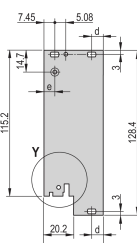

Kit unità a innesto con impugnatura IET, schermato, nero 3 U, 12 CV

CODICE A CATALOGO

20848-765

Unità a innesto, con imbustatrice/estrattore IET impugnatura nera, 3 U, gruppo anteriore. Il pannello frontale a U consente la schermatura con una guarnizione in tessuto.