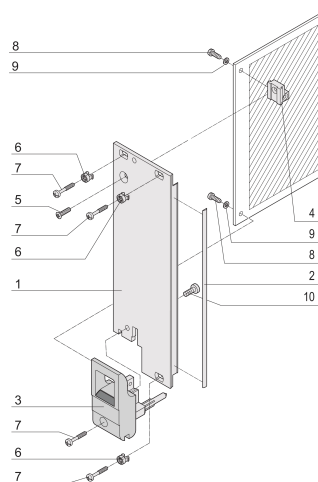

Kit unità a innesto con impugnatura IET, schermato, nero 3 U, 12 CV

CODICE A CATALOGO

20848-765

Unità a innesto, con imbustatrice/estrattore IET impugnatura nera, 3 U, gruppo anteriore. Il pannello frontale a U consente la schermatura con una guarnizione in tessuto.

CERTIFICAZIONI

CARATTERISTICHE

Pannello frontale a U per guarnizione in tessuto

Adatto per forze di inserimento ed estrazione fino a 700 N (per coppia)

Abilitare l'installazione di un microinterruttore

Abilitare l'installazione dei piedini di codifica in conformità con IEC 60297-3-103/ IEEE 1101,10

ATTRIBUTI DEL PRODOTTO

Larghezza rack: 12HP

Quantità nella confezione: 1

Tipo di maniglia: IET

Montaggio: Anteriore a vite

Tipo di guarnizione: Tessuto

Finitura anteriore: Anodizzato

Finitura posteriore: Inciso

Bordi trattati: N.

È conforme a: CODICE 60297-3-102; IEEE 1101,10; CODICE 60297-3-103; IEEE 1101,1/11

Schermatura EMC: Sì

Finitura: Anodizzato; Passivato

Altezza: 128.4mm

Materiale: Alluminio

Tipo di prodotto: Pannello frontale