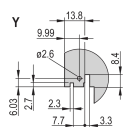

Kit unità a innesto con impugnatura IET, schermato, nero 3 U, 12 CV

CODICE A CATALOGO

20848-765

Unità a innesto, con imbustatrice/estrattore IET impugnatura nera, 3 U, gruppo anteriore. Il pannello frontale a U consente la schermatura con una guarnizione in tessuto.