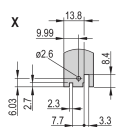

Kit unità a innesto con impugnatura IET, schermato, nero 3 U, 12 CV

CODICE A CATALOGO

20848-765

Unità a innesto, con imbustatrice/estrattore IET impugnatura nera, 3 U, gruppo anteriore. Il pannello frontale a U consente la schermatura con una guarnizione in tessuto.