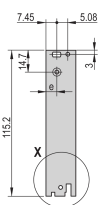

Kit unità a innesto con impugnatura IET, schermato, nero 3 U, 12 CV

CODICE A CATALOGO

20848-765

Unità a innesto, con imbustatrice/estrattore IET impugnatura nera, 3 U, gruppo anteriore. Il pannello frontale a U consente la schermatura con una guarnizione in tessuto.