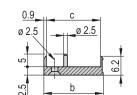

Kit unità a innesto con impugnatura IET, schermato, nero 3 U, 12 CV

CODICE A CATALOGO

20848-765

Unità a innesto, con imbustatrice/estrattore IET impugnatura nera, 3 U, gruppo anteriore. Il pannello frontale a U consente la schermatura con una guarnizione in tessuto.