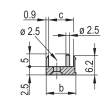

Kit unità a innesto con impugnatura IET, schermato, nero 3 U, 12 CV

CODICE A CATALOGO

20848-765

Unità a innesto, con imbustatrice/estrattore IET impugnatura nera, 3 U, gruppo anteriore. Il pannello frontale a U consente la schermatura con una guarnizione in tessuto.