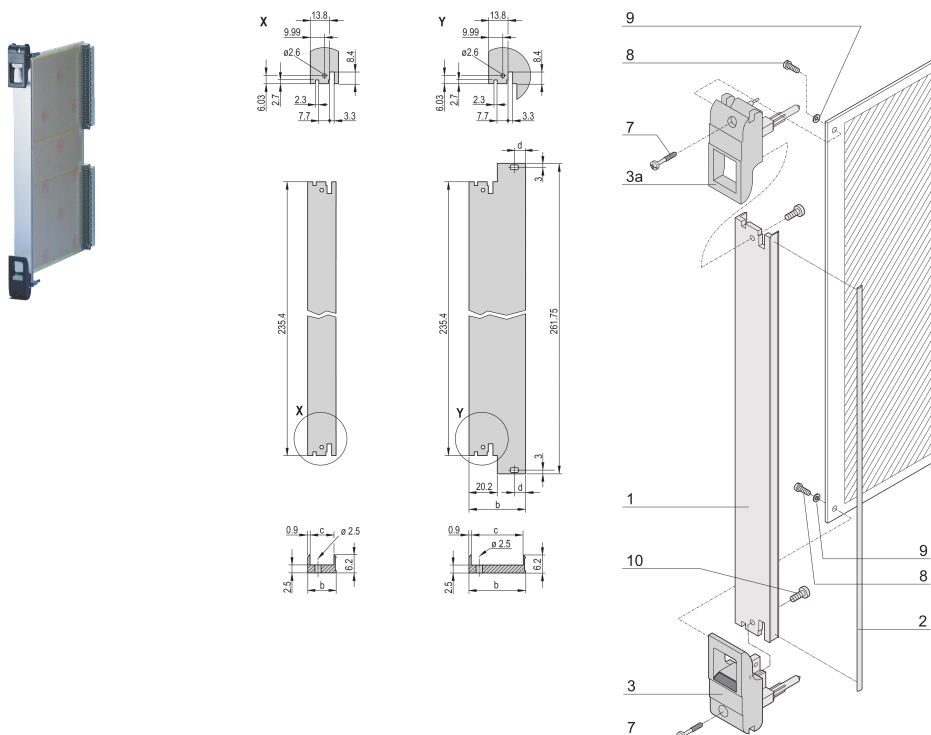

Kit unità plug-in con impugnatura IET, schermato, nero, 6 U, 4 CV

CODICE A CATALOGO

20848-766

Unità a innesto, con imbustatrice/estrattore IET impugnatura nera, 3 U, gruppo anteriore. Il pannello frontale a U consente la schermatura con una guarnizione in tessuto.

CERTIFICAZIONI

CARATTERISTICHE

Pannello frontale a U per guarnizione in tessuto

Adatto per forze di inserimento ed estrazione fino a 700 N (per coppia)

Abilitare l'installazione di un microinterruttore

ATTRIBUTI DEL PRODOTTO

Larghezza rack: 4HP

Quantità nella confezione: 1

Tipo di maniglia: IET

Montaggio: Anteriore a vite

Tipo di guarnizione: Tessuto

Finitura anteriore: Anodizzato

Finitura posteriore: Inciso

Bordi trattati: N.

È conforme a: CODICE 60297-3-102; IEEE 1101,10; CODICE 60297-3-103; IEEE 1101,1/11

Schermatura EMC: Sì

Finitura: Anodizzato; Passivato

Altezza: 261.8mm

Materiale: Alluminio

Tipo di prodotto: Pannello frontale