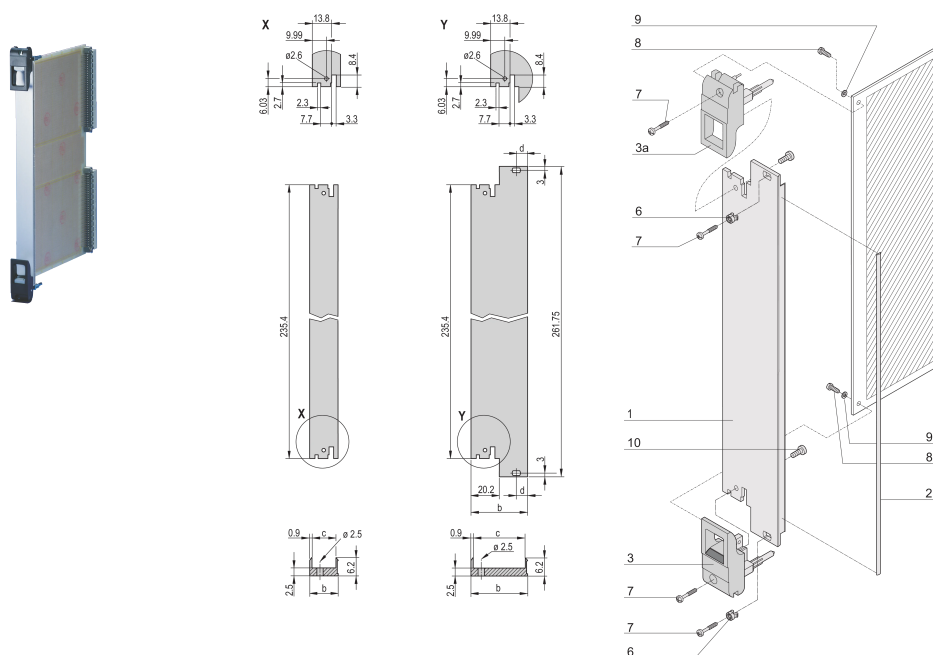

# Kit unità plug-in con impugnatura IET, schermato, nero, 6 U, 8 CV

CODICE A CATALOGO

20848-767

Unità a innesto, con imbustatrice/estrattore IET impugnatura nera, 3 U, gruppo anteriore. Il pannello frontale a U consente la schermatura con una guarnizione in tessuto.

## CARATTERISTICHE

Pannello frontale a U per guarnizione in tessuto

Adatto per forze di inserimento ed estrazione fino a 700 N (per coppia)

Abilitare l'installazione di un microinterruttore

Abilitare l'installazione dei piedini di codifica in conformità con IEC 60297-3-103/ IEEE 1101,10

## ATTRIBUTI DEL PRODOTTO

Larghezza rack: 8HP

Quantità nella confezione: 1

Tipo di maniglia: IET

Montaggio: Anteriore a vite

Tipo di guarnizione: Tessuto

Finitura anteriore: Anodizzato

Finitura posteriore: Inciso

Bordi trattati: N.

È conforme a: CODICE 60297-3-102; IEEE 1101,10; CODICE 60297-3-103; IEEE 1101,1/11

Schermatura EMC: Sì

Finitura: Anodizzato; Passivato

Altezza: 261.8mm

Materiale: Alluminio

Tipo di prodotto: Pannello frontale