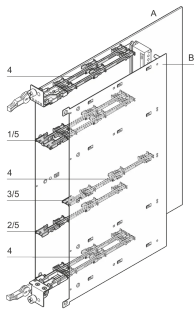

Guida per moduli compatti e full-size AdvancedMC

CODICE A CATALOGO

20849-008

Guida per moduli compatti e full-size AdvancedMC.

CARATTERISTICHE

Moduli compatti e full-size AdvancedMC

ATTRIBUTI DEL PRODOTTO

Tipo di prodotto: Binario di guida