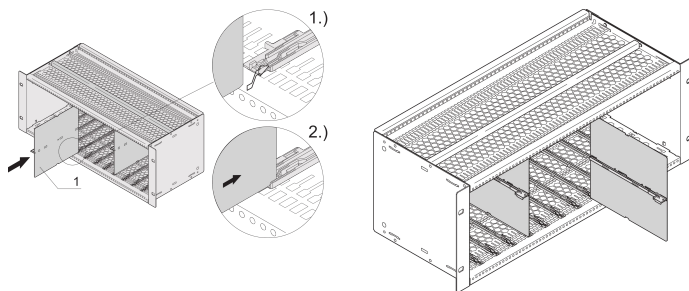

Kit di separazione MTCA

CODICE A CATALOGO

20849-115

Il kit di separazione viene inserito nell'apposita presa della guida nVent SCHROFF MicroTCA e si blocca nel prigioniero appropriato della guida.

CERTIFICAZIONI

CARATTERISTICHE

Per il montaggio di 2 singoli moduli AdvancedMC uno sopra l'altro in un doppio slot AdvancedMC

Il kit di separazione viene inserito nell'apposita presa della guida nVent SCHROFF MicroTCA e si blocca nel prigioniero appropriato della guida

Con l'uso del kit di separazione, non si perdono fessure

ATTRIBUTI DEL PRODOTTO

Tipo di prodotto: Kit di montaggio

Funziona con: Sistemi MicroTCA

Materiale: Acciaio inossidabile; Lega di zinco

Quantità nella confezione: 5