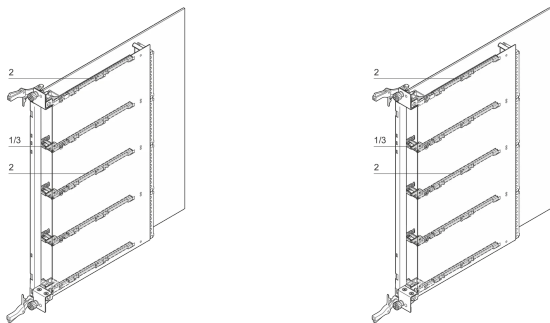

Guida per moduli di medie dimensioni AdvancedMC

CODICE A CATALOGO

20849-166

Guida per moduli di medie dimensioni AdvancedMC.

CARATTERISTICHE

Guida in plastica, PBT, UL 94 V-0, verde

La guida della tavola viene sempre eseguita con l'elemento di supporto (montante) e la guida

Elemento di supporto (montante) assemblato tra i coperchi A e B.

Le guide sono agganciate al coperchio

Clip ESD opzionale disponibile

ATTRIBUTI DEL PRODOTTO

Tipo di prodotto: Binario di guida

Famiglia di prodotti: AdvancedMC

Tipo: Guida

Materiale: Polibutilene tereftalato

Colore: Verde

Quantità nella confezione: 10

Net Weight: 0.02kg

AVVERTIMENTO

I prodotti nVent devono essere installati e utilizzati solo come indicato nelle schede istruzioni e nei materiali di formazione di nVent. Le schede istruzioni sono disponibili su www.nvent.com e presso il vostro rappresentante del servizio clienti nVent. Un'installazione scorretta, un uso improprio, un'applicazione errata o qualsiasi altro mancato rispetto completo delle istruzioni e degli avvertimenti di nVent può causare malfunzionamenti del prodotto, danni alla proprietà, gravi lesioni personali e morte e/o annullare la vostra garanzia.