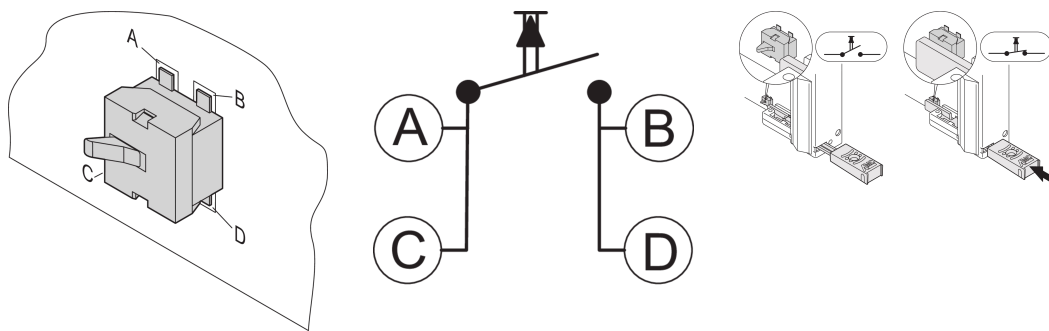

Microinterruttore per moduli AMC

CODICE A CATALOGO

20849-209

CERTIFICAZIONI

CARATTERISTICHE

Assemblato nel circuito stampato AdvancedMC, attivato dal meccanismo dell'impugnatura AMC per l'indicazione Hot Swap

ATTRIBUTI DEL PRODOTTO

Tipo di prodotto: Switch

Funziona con: Sistemi MicroTCA

Gross Weight: 0.003kg

Quantità nella confezione: 10

AVVERTIMENTO

I prodotti nVent devono essere installati e utilizzati solo come indicato nelle schede istruzioni e nei materiali di formazione di nVent. Le schede istruzioni sono disponibili su www.nvent.com e presso il vostro rappresentante del servizio clienti nVent. Un'installazione scorretta, un uso improprio, un'applicazione errata o qualsiasi altro mancato rispetto completo delle istruzioni e degli avvertimenti di nVent può causare malfunzionamenti del prodotto, danni alla proprietà, gravi lesioni personali e morte e/o annullare la vostra garanzia.