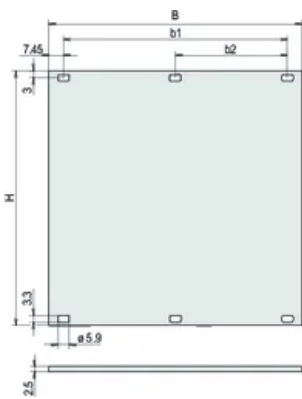

Larghezza rack: 84HP

Larghezza (W): 426.4mm

Profondità (D): 2.5mm

Quantità nella confezione: 1

Finitura anteriore: Anodizzato

Finitura posteriore: Conduttivo

Bordi trattati: N.

Finitura: Anodizzato; Passivato

Materiale: Alluminio

Famiglia di prodotti: RatiopacPRO; PropacPRO; EuropacPRO

Tipo di prodotto: Pannello frontale

Net Weight: 0.115kg

SCHEMI

AVVERTIMENTO

I prodotti nVent devono essere installati e utilizzati solo come indicato nelle schede istruzioni e nei materiali di formazione di nVent. Le schede istruzioni sono disponibili su www.nvent.com e presso il vostro rappresentante del servizio clienti nVent. Un'installazione scorretta, un uso improprio, un'applicazione errata o qualsiasi altro mancato rispetto completo delle istruzioni e degli avvertimenti di nVent può causare malfunzionamenti del prodotto, danni alla proprietà, gravi lesioni personali e morte e/o annullare la vostra garanzia.