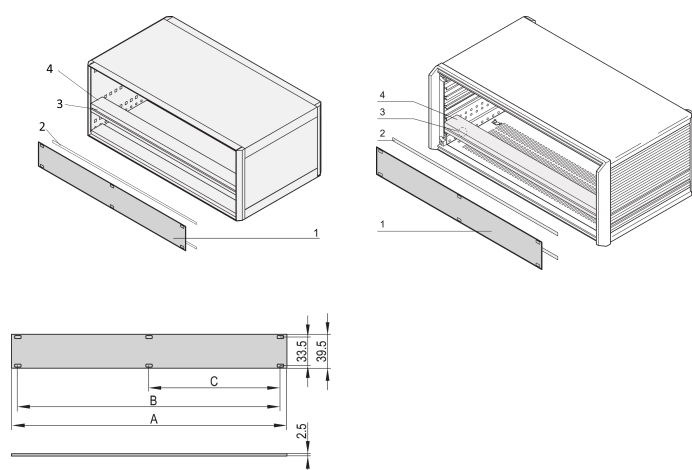

# Pannello anteriore 1 U, 84 CV, montaggio su guida orizzontale, 2,5 mm, al, anodizzato anteriore, conduttivo posteriore

## CODICE A CATALOGO

**20850-426**

Il pannello frontale da 1 U consente all'utente di coprire la sezione da 1 U in una custodia PropacPRO da 4 U, RatiopacPRO 5 U (1-3-1) ed EuropacPRO 4 U. il pannello verrà assemblato sugli inserti filettati delle guide orizzontali.

## CARATTERISTICHE

Supporti su guide orizzontali (superiore, inferiore)

## ATTRIBUTI DEL PRODOTTO

Altezza del rack: 1U

Altezza (H): 39.5mm

Tipo di accessorio: Pannello frontale

Larghezza rack: 84HP

Larghezza (W): 426.4mm

Profondità (D): 2.5mm

Quantità nella confezione: 1