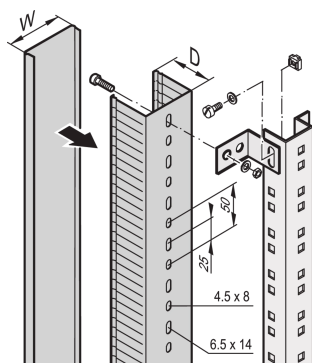

Kit di montaggio per canalina per cavi

CODICE A CATALOGO

21100-123

Kit di montaggio per canalina per cavi.

CERTIFICAZIONI

CARATTERISTICHE

Kit di montaggio per canalina per cavi

ATTRIBUTI DEL PRODOTTO

Tipo di prodotto: Kit di montaggio

Materiale: Acciaio

Profondità: 60mm

Quantità nella confezione: 2

AVVERTIMENTO

I prodotti nVent devono essere installati e utilizzati solo come indicato nelle schede istruzioni e nei materiali di formazione di nVent. Le schede istruzioni sono disponibili su www.nvent.com e presso il vostro rappresentante del servizio clienti nVent. Un'installazione scorretta, un uso improprio, un'applicazione errata o qualsiasi altro mancato rispetto completo delle istruzioni e degli avvertimenti di nVent può causare malfunzionamenti del prodotto, danni alla proprietà, gravi lesioni personali e morte e/o annullare la vostra garanzia.