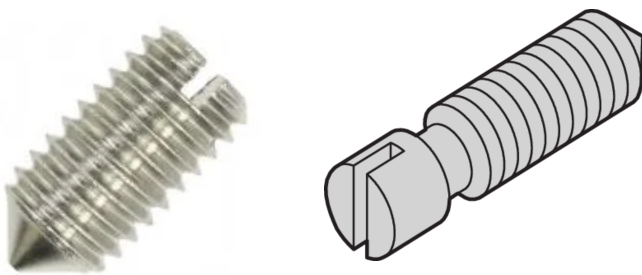

Grano di riferimento, acciaio nichelato, M2,5 x 8

CODICE A CATALOGO

21100-276

Per il fissaggio dell'inserto filettato nella guida orizzontale.

CERTIFICAZIONI

CARATTERISTICHE

Grano

ATTRIBUTI DEL PRODOTTO

Lunghezza: 8mm

Quantità nella confezione: 100

Dimensioni delle filettature: M2.5

Finitura: Nichelato

Materiale: Acciaio

Famiglia di prodotti: EuropacPRO; RatiopacPRO; RatiopacPRO air; CompacPRO; PropacPRO; MultipacPRO