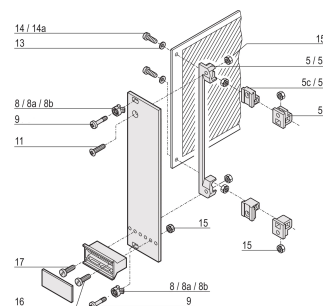

Vite a testa svasata, in rilievo, intaglio a croce, M2,5x8 mm, acciaio nichelato

CODICE A CATALOGO

21100-429

Le viti a testa svasata sono utilizzate per numerose opzioni di montaggio in un contenitore da tavolo o sottobanco.

CERTIFICAZIONI

CARATTERISTICHE

Vite a testa svasata

ATTRIBUTI DEL PRODOTTO

Lunghezza: 8mm

Materiale: Acciaio

Finitura: Nichelato

Quantità nella confezione: 100

Dimensioni delle filettature: M2.5

Tipo di prodotto: Vite

Tipo: Vite

Funziona con: Pannelli frontali

Net Weight: 0.03kg

AVVERTIMENTO

I prodotti nVent devono essere installati e utilizzati solo come indicato nelle schede istruzioni e nei materiali di formazione di nVent. Le schede istruzioni sono disponibili su www.nvent.com e presso il vostro rappresentante del servizio clienti nVent. Un'installazione scorretta, un uso improprio, un'applicazione errata o qualsiasi altro mancato rispetto completo delle istruzioni e degli avvertimenti di nVent può causare malfunzionamenti del prodotto, danni alla proprietà, gravi lesioni personali e morte e/o annullare la vostra garanzia.