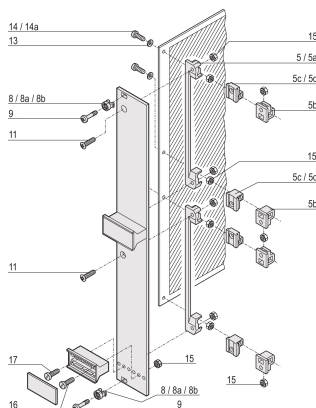

Vite a testa svasata, in rilievo, intaglio a croce, M2,5x8 mm, acciaio nichelato

CODICE A CATALOGO

21100-429

Le viti a testa svasata sono utilizzate per numerose opzioni di montaggio in un contenitore da tavolo o sottobanco.

CERTIFICAZIONI

CARATTERISTICHE

Vite a testa svasata

ATTRIBUTI DEL PRODOTTO

Lunghezza: 8mm

Materiale: Acciaio

Finitura: Nichelato

Quantità nella confezione: 100

Dimensioni delle filettature: M2.5

Tipo di prodotto: Vite

Tipo: Vite

Funziona con: Pannelli frontali

Net Weight: 0.03kg

AVVERTIMENTO

I prodotti nVent devono essere installati e utilizzati solo come indicato nelle schede istruzioni e nei materiali di formazione di nVent. Le schede istruzioni sono disponibili su www.nvent.com e presso il vostro rappresentante del servizio clienti nVent. Un'installazione scorretta, un uso improprio, un'applicazione errata o qualsiasi altro mancato rispetto completo delle istruzioni e degli avvertimenti di nVent può causare malfunzionamenti del prodotto, danni alla proprietà, gravi lesioni personali e morte e/o annullare la vostra garanzia.