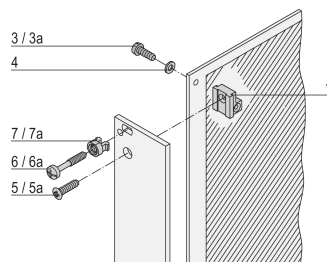

Vite a testa svasata, in rilievo, intaglio a croce, M2,5x8 mm, acciaio nichelato

CODICE A CATALOGO

21100-429

Le viti a testa svasata sono utilizzate per numerose opzioni di montaggio in un contenitore da tavolo o sottobanco.

CERTIFICAZIONI

CARATTERISTICHE

Vite a testa svasata

ATTRIBUTI DEL PRODOTTO

Lunghezza: 8mm

Materiale: Acciaio

Finitura: Nichelato

Quantità nella confezione: 100

Dimensioni delle filettature: M2.5

Tipo di prodotto: Vite

Tipo: Vite

Funziona con: Pannelli frontali

Net Weight: 0.03kg

AVVERTIMENTO

I prodotti nVent devono essere installati e utilizzati solo come indicato nelle schede istruzioni e nei materiali di formazione di nVent. Le schede istruzioni sono disponibili su www.nvent.com e presso il vostro rappresentante del servizio clienti nVent. Un'installazione scorretta, un uso improprio, un'applicazione errata o qualsiasi altro mancato rispetto completo delle istruzioni e degli avvertimenti di nVent può causare malfunzionamenti del prodotto, danni alla proprietà, gravi lesioni personali e morte e/o annullare la vostra garanzia.