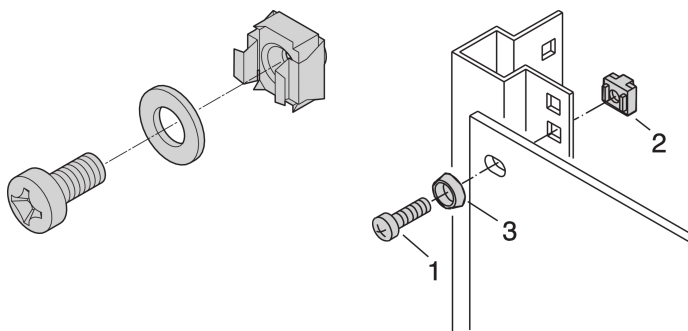

# Kit di assemblaggio da 19" M6, vite, rondella, dado; 8 pezzi

## CODICE A CATALOGO

**21100-435**

Per la messa a terra standard, utilizzare un dado di messa a terra e una rondella su almeno un punto di attacco.

Quando il kit di assemblaggio da 19" viene utilizzato con il montaggio a pannello da 19" conduttivo, non sono necessari dadi a gabbia di messa a terra.

## CARATTERISTICHE

Kit di assemblaggio per l'assemblaggio di componenti da 19" in un armadietto

Per il montaggio di pannelli frontali, campi di distribuzione o altri componenti sul telaio, supporti a scorrimento o elementi di profondità con forature quadrate