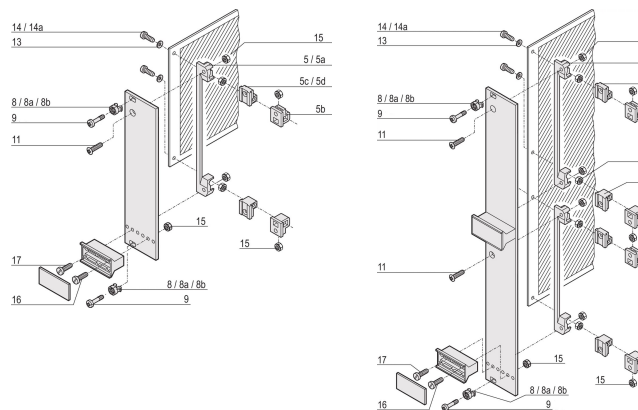

## CODICE A CATALOGO

**21100-464**

Il manicotto guida la vite a collare durante il fissaggio del pannello anteriore.

## CARATTERISTICHE

Il manicotto guida la vite a collare durante il fissaggio del pannello anteriore

Il manicotto è inserito nel foro allungato del pannello anteriore

Larghezza (W): 6.8mm

Funziona con: Pannelli frontali

Classificazione dell'infiammabilità: UL® 94V-2