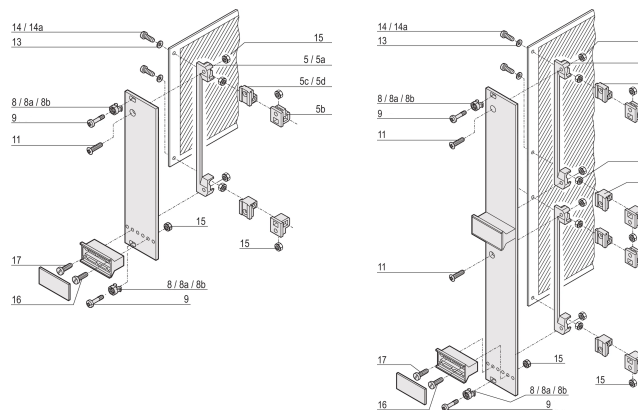

Maniche per M2.5, plastica, nero; 100 pezzi

CODICE A CATALOGO

21100-591

Il manicotto guida la vite a collare durante il fissaggio del pannello anteriore.

CERTIFICAZIONI

CARATTERISTICHE

Il manicotto guida la vite a collare durante il fissaggio del pannello anteriore

Il manicotto è inserito nel foro allungato del pannello anteriore

ATTRIBUTI DEL PRODOTTO

Materiale: Poliammide 6

Colore: Jet Black

Quantità nella confezione: 100

Codice colore: RAL 9005

Profondità (D): 6.9mm

Altezza (H): 6mm

Tipo di prodotto: Manicotto

Larghezza (W): 6.8mm

Funziona con: Pannelli frontali

Classificazione dell'infiammabilità: UL® 94V-2

INFORMAZIONI DI PRODOTTO AGGIUNTIVE

I manicotti metallici sui pannelli anteriori parziali devono essere inseriti a pressione.