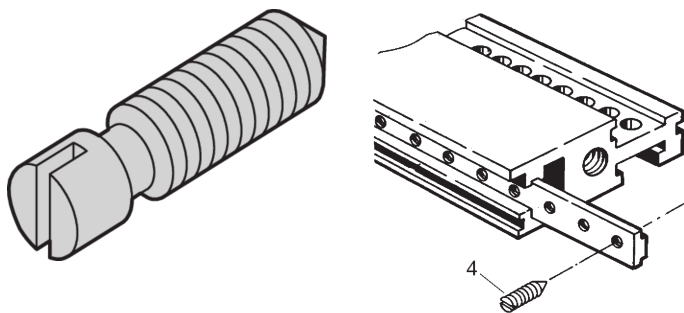

Grano di riferimento, acciaio nichelato, M3.0 x 8

CODICE A CATALOGO

21100-646

Per il fissaggio dell'inserto filettato nella guida orizzontale.

CERTIFICAZIONI

CARATTERISTICHE

Grano

ATTRIBUTI DEL PRODOTTO

Lunghezza: 8mm

Quantità nella confezione: 100

Dimensioni delle filettature: M3

Finitura: Nichelato

Materiale: Acciaio

Famiglia di prodotti: EuropacPRO; RatiopacPRO; RatiopacPRO air; CompacPRO; PropacPRO; MultipacPRO