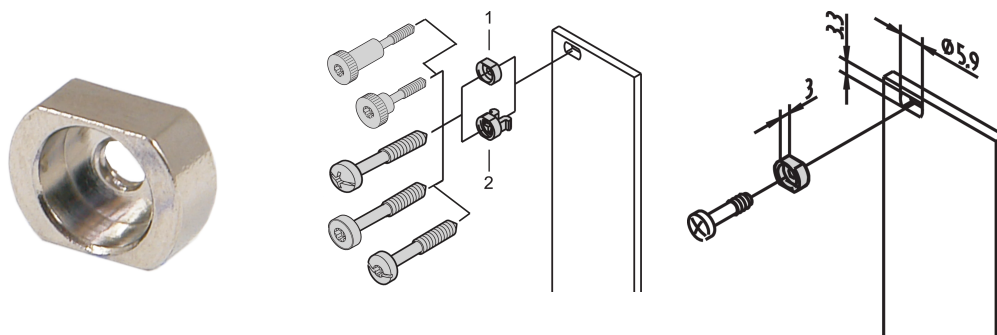

Manicotti per M2.5, ottone nichelato, 10 pz

CODICE A CATALOGO

21100-659

Il manicotto guida la vite a collare durante il fissaggio del pannello anteriore.

CERTIFICAZIONI

CARATTERISTICHE

Il manicotto guida la vite a collare durante il fissaggio del pannello anteriore

Il manicotto è inserito nel foro allungato del pannello anteriore

ATTRIBUTI DEL PRODOTTO

Materiale: Ottone

Finitura: Nichelato

Quantità nella confezione: 10

Tipo di prodotto: Manicotto

Funziona con: Pannelli frontali

Gross Weight: 0.008kg

INFORMAZIONI DI PRODOTTO AGGIUNTIVE

I manicotti metallici sui pannelli anteriori parziali devono essere inseriti a pressione.

Tutti i manicotti possono essere utilizzati per il pannello anteriore > 2 CV.