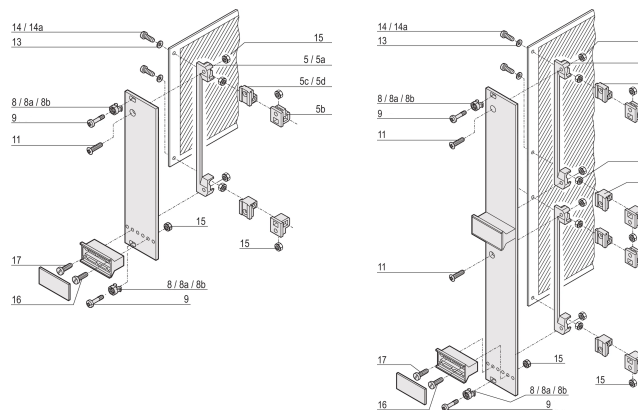

Manicotti per M2.5, ottone nichelato; 100 pezzi

CODICE A CATALOGO

21100-660

Il manicotto guida la vite a collare durante il fissaggio del pannello anteriore.

CERTIFICAZIONI

CARATTERISTICHE

Il manicotto guida la vite a collare durante il fissaggio del pannello anteriore

Il manicotto è inserito nel foro allungato del pannello anteriore

ATTRIBUTI DEL PRODOTTO

Materiale: Ottone

Finitura: Nichelato

Quantità nella confezione: 100

Profondità (D): 4.4mm

Altezza (H): 6mm

Tipo di prodotto: Manicotto

Larghezza (W): 8mm

Funziona con: Pannelli frontali

Net Weight: 0.078kg

INFORMAZIONI DI PRODOTTO AGGIUNTIVE

I manicotti metallici sui pannelli anteriori parziali devono essere inseriti a pressione.

Tutti i manicotti possono essere utilizzati per il pannello anteriore > 2 CV.