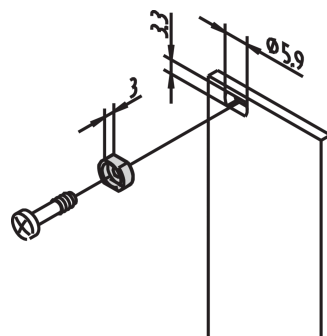

Manicotti per M2.5, ottone nichelato; 100 pezzi

CODICE A CATALOGO

21100-660

Il manicotto guida la vite a collare durante il fissaggio del pannello anteriore.

CERTIFICAZIONI

CARATTERISTICHE

Il manicotto guida la vite a collare durante il fissaggio del pannello anteriore

Il manicotto è inserito nel foro allungato del pannello anteriore

ATTRIBUTI DEL PRODOTTO

Materiale: Ottone

Finitura: Nichelato

Quantità nella confezione: 100

Profondità (D): 4.4mm

Altezza (H): 6mm

Tipo di prodotto: Manicotto

Larghezza (W): 8mm

Funziona con: Pannelli frontali

Net Weight: 0.078kg

INFORMAZIONI DI PRODOTTO AGGIUNTIVE

I manicotti metallici sui pannelli anteriori parziali devono essere inseriti a pressione.

Tutti i manicotti possono essere utilizzati per il pannello anteriore > 2 CV.