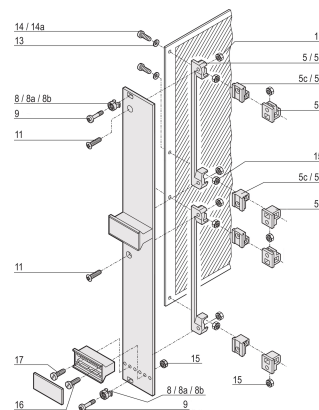

Manicotti per M2.5, acciaio inox; 100 pezzi

CODICE A CATALOGO

21100-662

Il manicotto guida la vite a collare durante il fissaggio del pannello anteriore.

CERTIFICAZIONI

CARATTERISTICHE

Il manicotto guida la vite a collare durante il fissaggio del pannello anteriore

Il manicotto è inserito nel foro allungato del pannello anteriore

ATTRIBUTI DEL PRODOTTO

Materiale: Acciaio inossidabile

Quantità nella confezione: 100

Profondità (D): 4.4mm

Altezza (H): 6mm

Tipo di prodotto: Manicotto

Larghezza (W): 8mm

Funziona con: Pannelli frontali

Net Weight: 0.07kg

INFORMAZIONI DI PRODOTTO AGGIUNTIVE

I manicotti metallici sui pannelli anteriori parziali devono essere inseriti a pressione.

Tutti i manicotti possono essere utilizzati per il pannello anteriore > 2 CV.