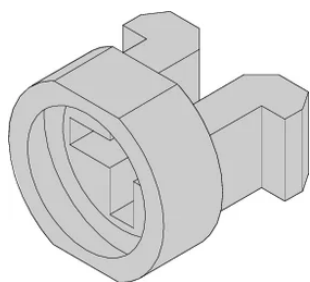

ATTRIBUTI DEL PRODOTTO

Materiale: Acciaio inossidabile

Quantità nella confezione: 100

Profondità (D): 4.4mm

Altezza (H): 6mm

Tipo di prodotto: Manicotto

Larghezza (W): 8mm

Funziona con: Pannelli frontali

Net Weight: 0.07kg

INFORMAZIONI DI PRODOTTO AGGIUNTIVE

I manicotti metallici sui pannelli anteriori parziali devono essere inseriti a pressione.

Tutti i manicotti possono essere utilizzati per il pannello anteriore > 2 CV.

SCHEMI

AVVERTIMENTO

I prodotti nVent devono essere installati e utilizzati solo come indicato nelle schede istruzioni e nei materiali di formazione di nVent. Le schede istruzioni sono disponibili su www.nvent.com e presso il vostro rappresentante del servizio clienti nVent. Un'installazione scorretta, un uso improprio, un'applicazione errata o qualsiasi altro mancato rispetto completo delle istruzioni e degli avvertimenti di nVent può causare malfunzionamenti del prodotto, danni alla proprietà, gravi lesioni personali e morte e/o annullare la vostra garanzia.