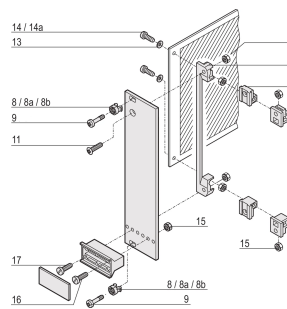

Manicotti per M2.5, acciaio inox; 100 pezzi

CODICE A CATALOGO

21100-662

Il manicotto guida la vite a collare durante il fissaggio del pannello anteriore.

CERTIFICAZIONI

CARATTERISTICHE

Il manicotto guida la vite a collare durante il fissaggio del pannello anteriore

Il manicotto è inserito nel foro allungato del pannello anteriore

ATTRIBUTI DEL PRODOTTO

Materiale: Acciaio inossidabile

Quantità nella confezione: 100

Profondità (D): 4.4mm

Altezza (H): 6mm

Tipo di prodotto: Manicotto

Larghezza (W): 8mm

Funziona con: Pannelli frontali

Net Weight: 0.07kg

INFORMAZIONI DI PRODOTTO AGGIUNTIVE

I manicotti metallici sui pannelli anteriori parziali devono essere inseriti a pressione.

Tutti i manicotti possono essere utilizzati per il pannello anteriore > 2 CV.