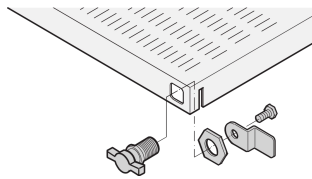

Serratura Novastar per ripiano

CODICE A CATALOGO

21101-132

Serratura Eurorack per ripiano.

CERTIFICAZIONI

CARATTERISTICHE

Il blocco della barra a T può essere montato opzionalmente a destra o a sinistra nei ripiani telescopici.

ATTRIBUTI DEL PRODOTTO

Quantità nella confezione: 1

Famiglia di prodotti: Novastar

Tipo di prodotto: Blocca

Net Weight: 0.08kg

AVVERTIMENTO

I prodotti nVent devono essere installati e utilizzati solo come indicato nelle schede istruzioni e nei materiali di formazione di nVent. Le schede istruzioni sono disponibili su www.nvent.com e presso il vostro rappresentante del servizio clienti nVent. Un'installazione scorretta, un uso improprio, un'applicazione errata o qualsiasi altro mancato rispetto completo delle istruzioni e degli avvertimenti di nVent può causare malfunzionamenti del prodotto, danni alla proprietà, gravi lesioni personali e morte e/o annullare la vostra garanzia.