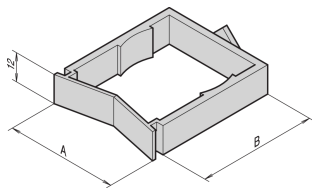

## CODICE A CATALOGO

**21101-150**

unità compatibili con montaggio a pannello o guida di montaggio da 19" con montaggio semplice utilizzando un dispositivo di fissaggio di un quarto di giro.

## CARATTERISTICHE

Occhiello cavo Varistar per elemento di profondità

Si monta ruotando di un quarto di giro senza ulteriori componenti di assemblaggio

Per il montaggio su montaggio a pannello da 19"/griglia da 19" o su profilato