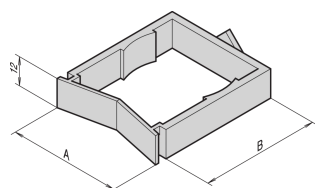

## CODICE A CATALOGO

**21101-151**

unità compatibili con montaggio a pannello o guida di montaggio da 19" con montaggio semplice utilizzando un dispositivo di fissaggio di un quarto di giro.

## CARATTERISTICHE

Occhiello cavo Varistar per elemento di profondità

Si monta ruotando di un quarto di giro senza ulteriori componenti di assemblaggio

Per il montaggio su montaggio a pannello da 19"/griglia da 19" o su profilato