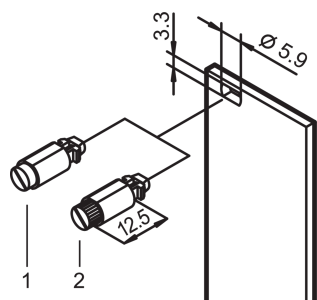

Dispositivo di fissaggio a un quarto di giro, testa a taglio, grigio; 100 pezzi

CODICE A CATALOGO

21101-847

1/4 blocco rotativo con arresto definito.

CERTIFICAZIONI

CARATTERISTICHE

1/4 blocco rotativo con arresto definito

Identificazione della posizione di bloccaggio dovuta alla posizione della fessura

A prova di vibrazioni e vibrazioni

Q.tà 100 pezzi

ATTRIBUTI DEL PRODOTTO

Colore: Grigio ghiaia

Quantità nella confezione: 100

Codice colore: RAL 7032

Profondità: 16.7mm

Finitura: Nichelato

Altezza: 6mm

Materiale: Acciaio; Lega di zinco; Termoplastici

Tipo di prodotto: Kit hardware

Larghezza: 7mm

Funziona con: Pannelli frontali

Tipo di fissaggio: Testa a taglio

Net Weight: 0.1kg

INFORMAZIONI DI PRODOTTO AGGIUNTIVE

Dispositivi di fissaggio a rilascio rapido: Montaggio senza inserti filettati.

AVVERTIMENTO

I prodotti nVent devono essere installati e utilizzati solo come indicato nelle schede istruzioni e nei materiali di formazione di nVent. Le schede istruzioni sono disponibili su www.nvent.com e presso il vostro rappresentante del servizio clienti nVent. Un'installazione scorretta, un uso improprio, un'applicazione errata o qualsiasi altro mancato rispetto completo delle istruzioni e degli avvertimenti di nVent può causare malfunzionamenti del prodotto, danni alla proprietà, gravi lesioni personali e morte e/o annullare la vostra garanzia.