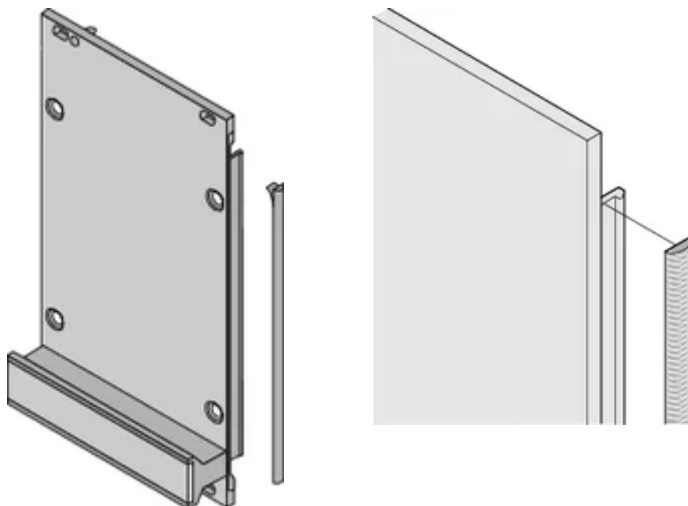

Profondità (D): 1.62mm

Altezza (H): 97mm

Materiale: Elastomero termoplastico

Famiglia di prodotti: EuropacPRO; RatiopacPRO; RatiopacPRO air; PropacPRO; Unità a innesto di tipo profilato

Tipo di prodotto: Kit di schermatura

Larghezza (W): 3.8mm

Funziona con: Rack secondari; Custodie; Pannelli frontali

Classificazione dell'infiammabilità: UL® 94V-0

Net Weight: 0.048kg

INFORMAZIONI DI PRODOTTO AGGIUNTIVE

Le guarnizioni EMC (in tessuto) sono necessarie per schermare i pannelli anteriori.

SCHEMI

AVVERTIMENTO

I prodotti nVent devono essere installati e utilizzati solo come indicato nelle schede istruzioni e nei materiali di formazione di nVent. Le schede istruzioni sono disponibili su www.nvent.com e presso il vostro rappresentante del servizio clienti nVent. Un'installazione scorretta, un uso improprio, un'applicazione errata o qualsiasi altro mancato rispetto completo delle istruzioni e degli avvertimenti di nVent può causare malfunzionamenti del prodotto, danni alla proprietà, gravi lesioni personali e morte e/o annullare la vostra garanzia.