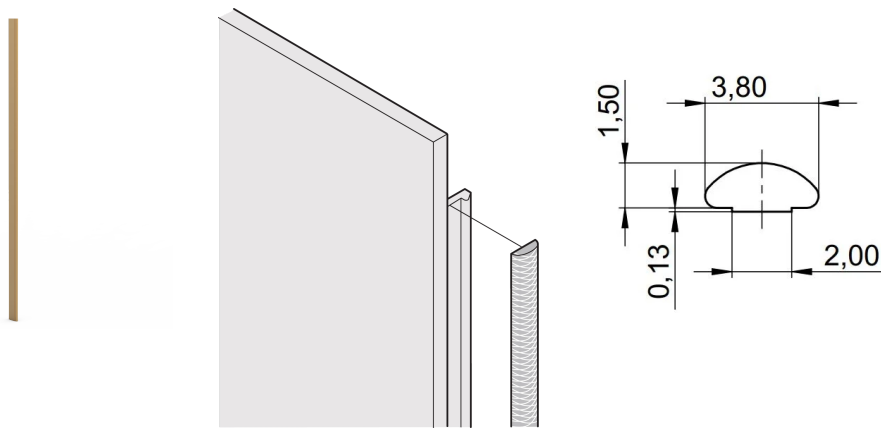

Kit di schermatura in tessuto EMC sul pannello anteriore, -40... +70°C, 3 U; 100 pezzi

CODICE A CATALOGO

21101-854

Le guarnizioni EMC in tessuto sono inserite in una fessura sul lato destro dei pannelli anteriori a U. Le guarnizioni sono incollate al pannello anteriore.

CERTIFICAZIONI

CARATTERISTICHE

La guarnizione EMC in tessuto è applicata lateralmente sul pannello anteriore o nella scanalatura del profilo destro, a seconda dei casi.

La guarnizione del profilo è incollata sulla superficie di contatto della staffa da 19" o dell'angolo posteriore e imposta il collegamento conduttivo ai pannelli anteriori a forma di U

Range di temperatura -40 °C ... +70 °C.

ATTRIBUTI DEL PRODOTTO

Altezza del rack: 3U

Quantità nella confezione: 100