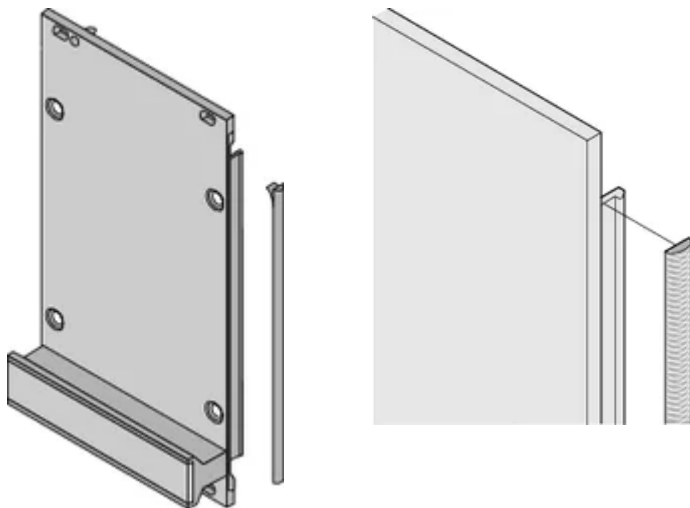

Profondità (D): 1.62mm

Altezza (H): 97mm

Materiale: Elastomero termoplastico

Famiglia di prodotti: EuropacPRO; RatiopacPRO; RatiopacPRO air; PropacPRO; Unità a innesto di tipo profilato

Tipo di prodotto: Kit di schermatura

Larghezza (W): 3.8mm

Funziona con: Rack secondari; Custodie; Pannelli frontali

Classificazione dell'infiammabilità: UL® 94V-0

Net Weight: 0.08kg

INFORMAZIONI DI PRODOTTO AGGIUNTIVE

Le guarnizioni EMC (in tessuto) sono necessarie per schermare i pannelli anteriori.

SCHEMI

AVVERTIMENTO

I prodotti nVent devono essere installati e utilizzati solo come indicato nelle schede istruzioni e nei materiali di formazione di nVent. Le schede istruzioni sono disponibili su www.nvent.com e presso il vostro rappresentante del servizio clienti nVent. Un'installazione scorretta, un uso improprio, un'applicazione errata o qualsiasi altro mancato rispetto completo delle istruzioni e degli avvertimenti di nVent può causare malfunzionamenti del prodotto, danni alla proprietà, gravi lesioni personali e morte e/o annullare la vostra garanzia.