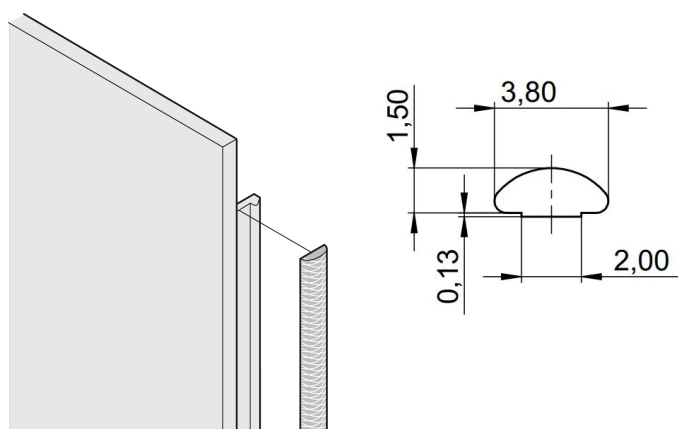

Kit di schermatura in tessuto EMC sul pannello anteriore, -40... +70°C, 2 U; 10 pezzi

CODICE A CATALOGO

21101-857

Le guarnizioni EMC in tessuto sono inserite in una fessura sul lato destro dei pannelli anteriori a U. Le guarnizioni sono incollate al pannello anteriore.

CERTIFICAZIONI

CARATTERISTICHE

La guarnizione EMC in tessuto è applicata lateralmente sul pannello anteriore o nella scanalatura del profilo destro, a seconda dei casi.

La guarnizione del profilo è incollata sulla superficie di contatto della staffa da 19" o dell'angolo posteriore e imposta il collegamento conduttivo ai pannelli anteriori a forma di U

Range di temperatura -40 °C ... +70 °C.

ATTRIBUTI DEL PRODOTTO

Altezza del rack: 2U

Quantità nella confezione: 10

Profondità (D): 1.62mm

Altezza (H): 52mm

Materiale: Elastomero termoplastico

Famiglia di prodotti: EuropacPRO; RatiopacPRO; RatiopacPRO air; PropacPRO; Unità a innesto di tipo profilato

Tipo di prodotto: Kit di schermatura

Larghezza (W): 3.8mm

Funziona con: Rack secondari; Custodie; Pannelli frontali

Classificazione dell'infiammabilità: UL® 94V-0

Gross Weight: 0.047kg

INFORMAZIONI DI PRODOTTO AGGIUNTIVE