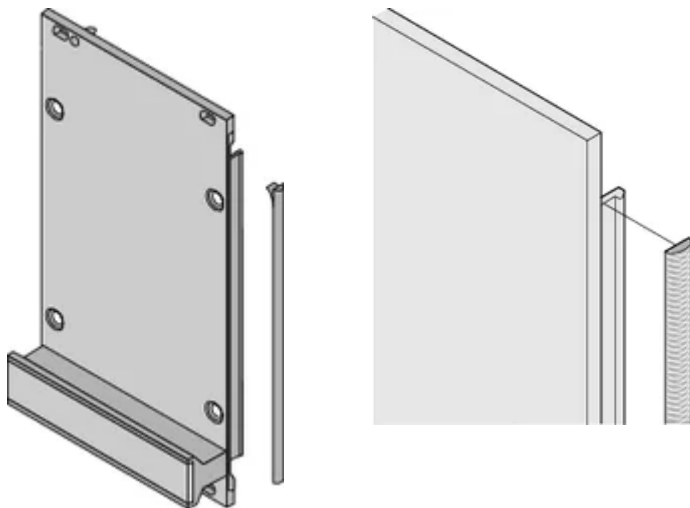

Profondità (D): 1.62mm

Altezza (H): 52mm

Materiale: Elastomero termoplastico

Famiglia di prodotti: EuropacPRO; RatiopacPRO; RatiopacPRO air; PropacPRO; Unità a innesto di tipo profilato

Tipo di prodotto: Kit di schermatura

Larghezza (W): 3.8mm

Funziona con: Rack secondari; Custodie; Pannelli frontali

Classificazione dell'infiammabilità: UL® 94V-0

Gross Weight: 0.047kg

INFORMAZIONI DI PRODOTTO AGGIUNTIVE

Le guarnizioni EMC (in tessuto) sono necessarie per schermare i pannelli anteriori.

SCHEMI

AVVERTIMENTO

I prodotti nVent devono essere installati e utilizzati solo come indicato nelle schede istruzioni e nei materiali di formazione di nVent. Le schede istruzioni sono disponibili su www.nvent.com e presso il vostro rappresentante del servizio clienti nVent. Un'installazione scorretta, un uso improprio, un'applicazione errata o qualsiasi altro mancato rispetto completo delle istruzioni e degli avvertimenti di nVent può causare malfunzionamenti del prodotto, danni alla proprietà, gravi lesioni personali e morte e/o annullare la vostra garanzia.