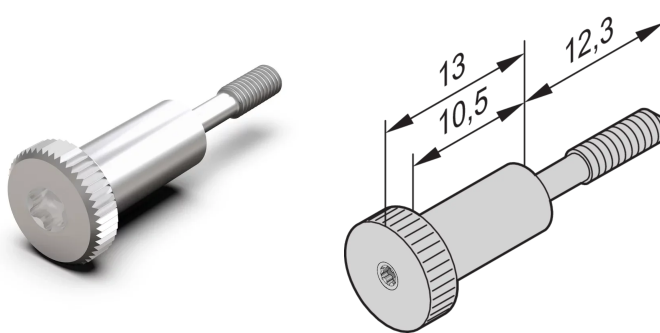

Vite a collare, testa zigrinata lunga, M2,5 x 12,3 mm, Torx 8, ottone nichelato; 100 pezzi

CODICE A CATALOGO

21101-909

Utilizzato con guide orizzontali con labbro lungo (H-LD e R-LD)

CERTIFICAZIONI

CARATTERISTICHE

Vite a collare, testa zigrinata lunga

ATTRIBUTI DEL PRODOTTO

Tipo di prodotto: Vite

Tipo: Vite

Funziona con: Pannelli frontali

Quantità nella confezione: 100

Dimensioni delle filettature: M2.5

Lunghezza: 12.3mm

Materiale: Brass, Lead Free

Finitura: Nichelato

Profondità: 25.3mm

Altezza: 8mm

Coppia: 0.3N·m

Larghezza: 8mm

AVVERTIMENTO

I prodotti nVent devono essere installati e utilizzati solo come indicato nelle schede istruzioni e nei materiali di formazione di nVent. Le schede istruzioni sono disponibili su www.nvent.com e presso il vostro rappresentante del servizio clienti nVent. Un'installazione scorretta, un uso improprio, un'applicazione errata o qualsiasi altro mancato rispetto completo delle istruzioni e degli avvertimenti di nVent può causare malfunzionamenti del prodotto, danni alla proprietà, gravi lesioni personali e morte e/o annullare la vostra garanzia.