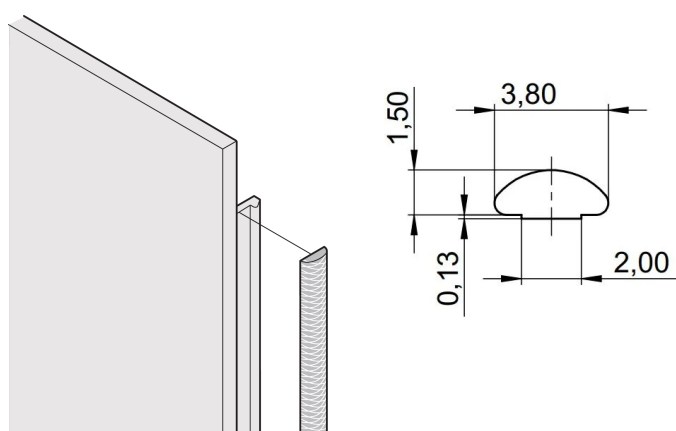

Kit di schermatura in tessuto EMC sul pannello anteriore, 40...+70°C, 5 U, 10 pezzi

CODICE A CATALOGO

21101-978

Le guarnizioni EMC in tessuto sono inserite in una fessura sul lato destro dei pannelli anteriori a U. Le guarnizioni sono incollate al pannello anteriore.

CERTIFICAZIONI

CARATTERISTICHE

La guarnizione EMC in tessuto è applicata lateralmente sul pannello anteriore o nella scanalatura del profilo destro, a seconda dei casi.

La guarnizione del profilo è incollata sulla superficie di contatto della staffa da 19" o dell'angolo posteriore e imposta il collegamento conduttivo ai pannelli anteriori a forma di U

Range di temperatura -40 °C ... +70 °C.

ATTRIBUTI DEL PRODOTTO

Altezza del rack: 5U

Quantità nella confezione: 10