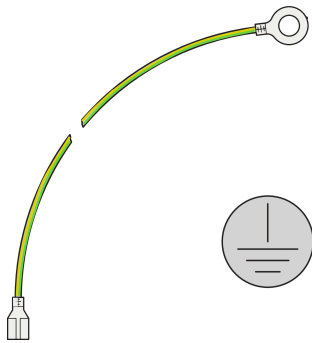

Kit di messa a terra PropacPRO

CODICE A CATALOGO

21102-001

Collegamenti GND/messa a terra protettivi conformi a: DIN EN 50178, VDE 0160 DIN EN 62368-1, VDE 0805 DIN EN 61010?1, VDE 0411 PARTE 1 DIN EN 61010?1A2, VDE 0411 PARTE 1/A1.