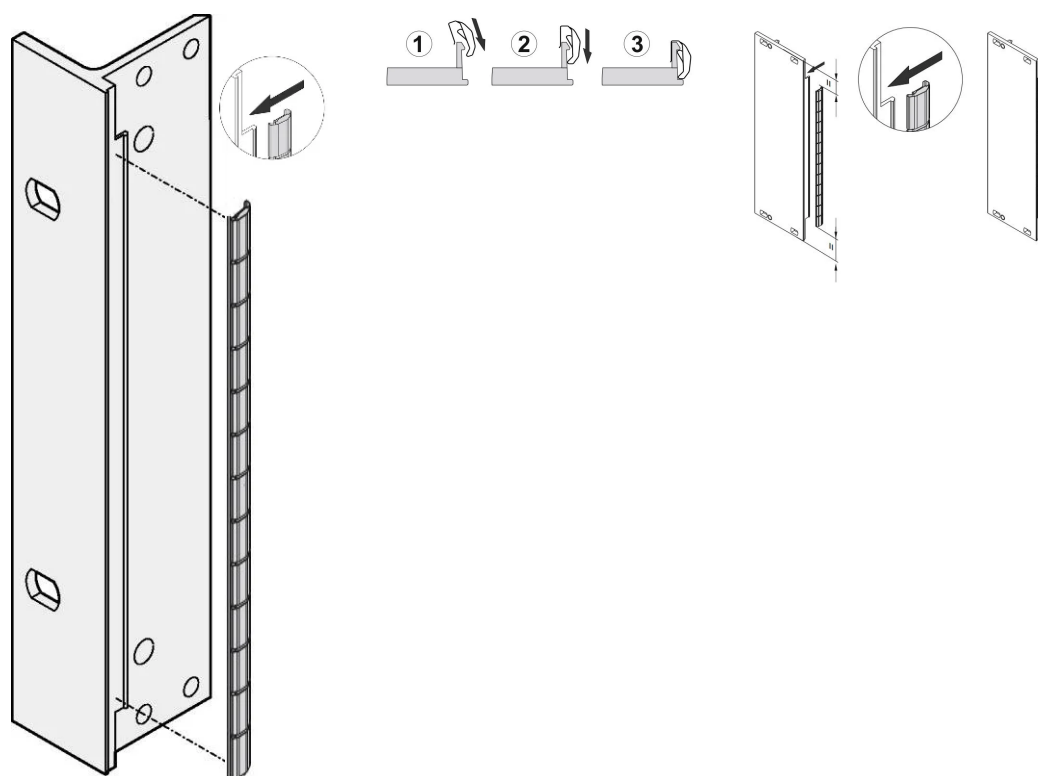

# Kit di schermatura EMC in acciaio inox per pannello frontale, per pannelli frontali a U, 3 U, 10 pezzi

CODICE A CATALOGO

**21102-105**

Le guarnizioni EMC in acciaio inossidabile sono inserite in una fessura sul lato destro dei pannelli anteriori a forma di U.

La guarnizione sarà agganciata alla staffa del pannello anteriore destro, alla staffa da 19" o al profilo posteriore del portasatelliti

## CARATTERISTICHE

La guarnizione EMC in acciaio inox per i pannelli anteriori SCHROFF a U offre eccellenti prestazioni in termini di efficacia della schermatura e un'enorme gamma di temperature da -200 a +160°C.

## ATTRIBUTI DEL PRODOTTO

---

Altezza del rack: 3U

Quantità nella confezione: 10

Materiale: Acciaio inossidabile

Famiglia di prodotti: EuropacPRO; RatiopacPRO; RatiopacPRO air; PropacPRO; Unità a innesto di tipo profilato