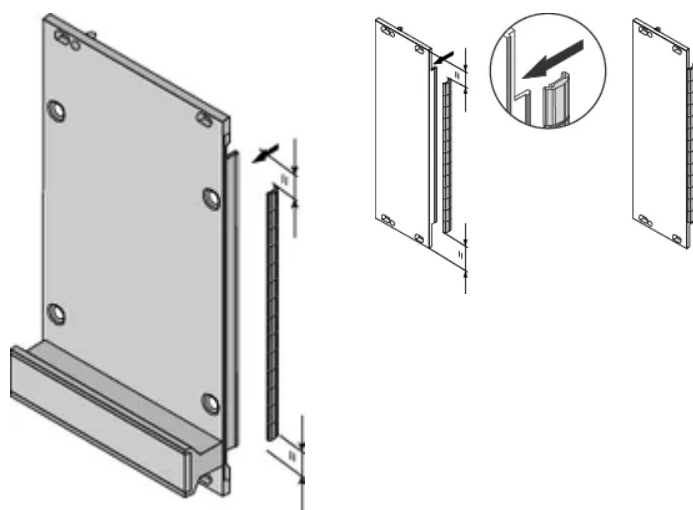

ATTRIBUTI DEL PRODOTTO

Altezza del rack: 3U

Quantità nella confezione: 10

Materiale: Acciaio inossidabile

Famiglia di prodotti: EuropacPRO; RatiopacPRO; RatiopacPRO air; PropacPRO; Unità a innesto di tipo profilato

Tipo di prodotto: Kit di schermatura

Funziona con: Rack secondari; Custodie; Pannelli frontali

Gross Weight: 0.018kg

INFORMAZIONI DI PRODOTTO AGGIUNTIVE

Le guarnizioni EMC (in acciaio inox) sono necessarie per schermare i pannelli anteriori.

SCHEMI

AVVERTIMENTO

I prodotti nVent devono essere installati e utilizzati solo come indicato nelle schede istruzioni e nei materiali di formazione di nVent. Le schede istruzioni sono disponibili su www.nvent.com e presso il vostro rappresentante del servizio clienti nVent. Un'installazione scorretta, un uso improprio, un'applicazione errata o qualsiasi altro mancato rispetto completo delle istruzioni e degli avvertimenti di nVent può causare malfunzionamenti del prodotto, danni alla proprietà, gravi lesioni personali e morte e/o annullare la vostra garanzia.