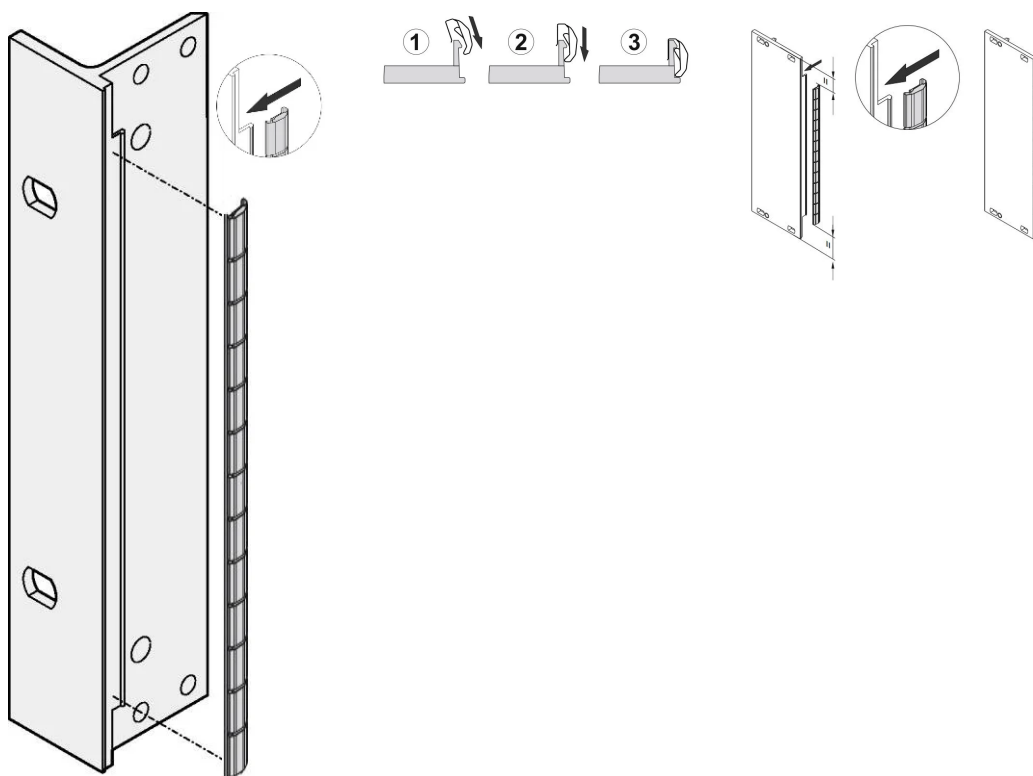

# Kit di schermatura EMC in acciaio inox per pannello frontale, per pannelli frontali a U, 3 U, 100 pezzi

CODICE A CATALOGO

**21102-106**

Le guarnizioni EMC in acciaio inossidabile sono inserite in una fessura sul lato destro dei pannelli anteriori a forma di U.

La guarnizione sarà agganciata alla staffa del pannello anteriore destro, alla staffa da 19" o al profilo posteriore del portasatelliti

## CARATTERISTICHE

La guarnizione EMC in acciaio inox per i pannelli anteriori SCHROFF a U offre eccellenti prestazioni in termini di efficacia della schermatura e un'enorme gamma di temperature da -200 a +160°C.

## ATTRIBUTI DEL PRODOTTO

---

Altezza del rack: 3U

Quantità nella confezione: 100

Materiale: Acciaio inossidabile

Famiglia di prodotti: EuropacPRO; RatiopacPRO; RatiopacPRO air; PropacPRO; Unità a innesto di tipo profilato