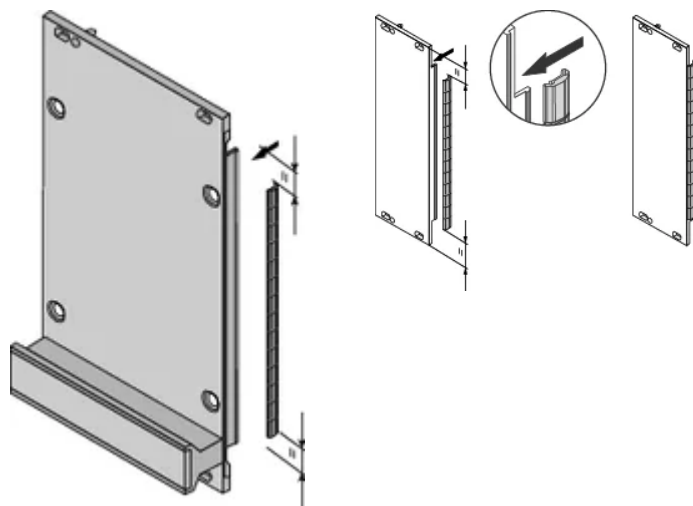

ATTRIBUTI DEL PRODOTTO

Altezza del rack: 3U

Quantità nella confezione: 100

Materiale: Acciaio inossidabile

Famiglia di prodotti: EuropacPRO; RatiopacPRO; RatiopacPRO air; PropacPRO; Unità a innesto di tipo profilato

Tipo di prodotto: Kit di schermatura

Larghezza rack: 100HP

Funziona con: Rack secondari; Custodie; Pannelli frontali

Gross Weight: 0.072kg

INFORMAZIONI DI PRODOTTO AGGIUNTIVE

Le guarnizioni EMC (in acciaio inox) sono necessarie per schermare i pannelli anteriori.

SCHEMI

AVVERTIMENTO

I prodotti nVent devono essere installati e utilizzati solo come indicato nelle schede istruzioni e nei materiali di formazione di nVent. Le schede istruzioni sono disponibili su www.nvent.com e presso il vostro rappresentante del servizio clienti nVent. Un'installazione scorretta, un uso improprio, un'applicazione errata o qualsiasi altro mancato rispetto completo delle istruzioni e degli avvertimenti di nVent può causare malfunzionamenti del prodotto, danni alla proprietà, gravi lesioni personali e morte e/o annullare la vostra garanzia.