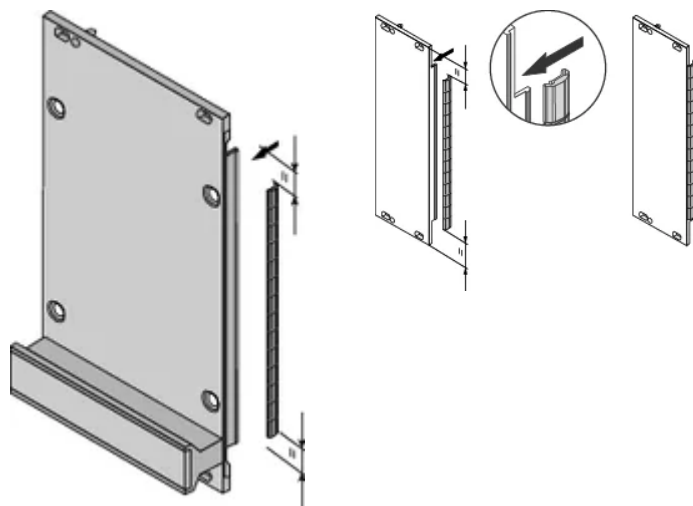

ATTRIBUTI DEL PRODOTTO

Altezza del rack: 6U

Quantità nella confezione: 10

Materiale: Acciaio inossidabile

Famiglia di prodotti: EuropacPRO; RatiopacPRO; RatiopacPRO air; PropacPRO; Unità a innesto di tipo profilato

Tipo di prodotto: Kit di schermatura

Larghezza rack: 10HP

Funziona con: Rack secondari; Custodie; Pannelli frontali

Gross Weight: 0.034kg

INFORMAZIONI DI PRODOTTO AGGIUNTIVE

Le guarnizioni EMC (in acciaio inox) sono necessarie per schermare i pannelli anteriori.

SCHEMI

AVVERTIMENTO

I prodotti nVent devono essere installati e utilizzati solo come indicato nelle schede istruzioni e nei materiali di formazione di nVent. Le schede istruzioni sono disponibili su www.nvent.com e presso il vostro rappresentante del servizio clienti nVent. Un'installazione scorretta, un uso improprio, un'applicazione errata o qualsiasi altro mancato rispetto completo delle istruzioni e degli avvertimenti di nVent può causare malfunzionamenti del prodotto, danni alla proprietà, gravi lesioni personali e morte e/o annullare la vostra garanzia.