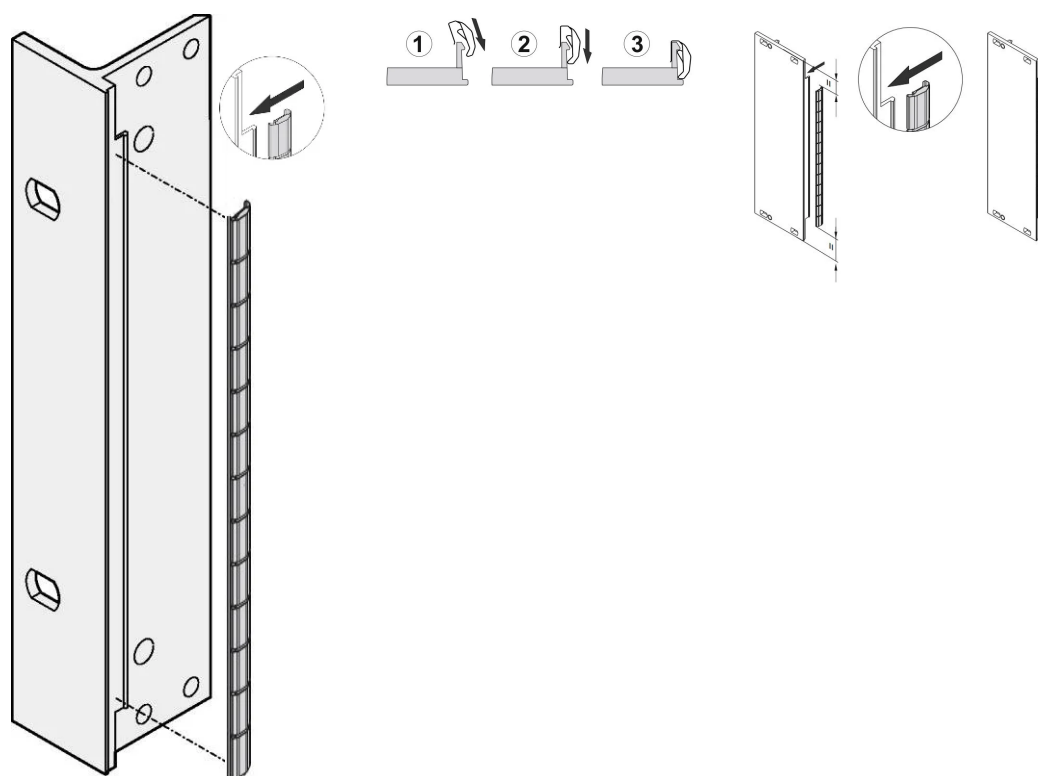

Kit di schermatura EMC in acciaio inox per pannello frontale, per pannelli frontali a U, 6 U, 10 pezzi

CODICE A CATALOGO

21102-107

Le guarnizioni EMC in acciaio inossidabile sono inserite in una fessura sul lato destro dei pannelli anteriori a forma di U.

La guarnizione sarà agganciata alla staffa del pannello anteriore destro, alla staffa da 19" o al profilo posteriore del portasatelliti

CARATTERISTICHE

La guarnizione EMC in acciaio inox per i pannelli anteriori SCHROFF a U offre eccellenti prestazioni in termini di efficacia della schermatura e un'enorme gamma di temperature da -200 a +160°C.

Facile montaggio agganciando la guarnizione sulla staffa del pannello anteriore destro, sulla staffa da 19" o sul profilo posteriore del portapacchi

Intervallo di temperatura da -200 a +160°C..

ATTRIBUTI DEL PRODOTTO

Altezza del rack: 6U

Quantità nella confezione: 10

Materiale: Acciaio inossidabile

Famiglia di prodotti: EuropacPRO; RatiopacPRO; RatiopacPRO air; PropacPRO; Unità a innesto di tipo profilato

Tipo di prodotto: Kit di schermatura