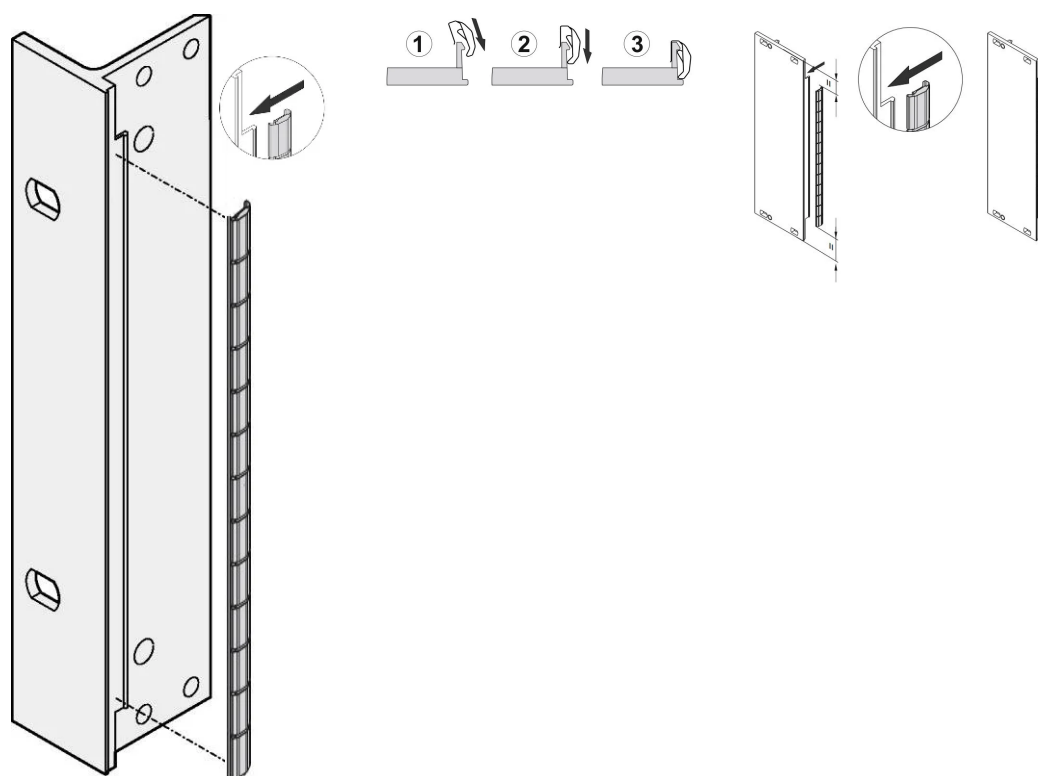

Kit di schermatura EMC in acciaio inox per pannello frontale, per pannelli frontali a U, 6 U, 100 pezzi

CODICE A CATALOGO

21102-108

Le guarnizioni EMC in acciaio inossidabile sono inserite in una fessura sul lato destro dei pannelli anteriori a forma di U.

La guarnizione sarà agganciata alla staffa del pannello anteriore destro, alla staffa da 19" o al profilo posteriore del portasatelliti

CARATTERISTICHE

La guarnizione EMC in acciaio inox per i pannelli anteriori SCHROFF a U offre eccellenti prestazioni in termini di efficacia della schermatura e un'enorme gamma di temperature da -200 a +160°C.

Facile montaggio agganciando la guarnizione sulla staffa del pannello anteriore destro, sulla staffa da 19" o sul profilo posteriore del portapacchi

Intervallo di temperatura da -200 a +160°C..

ATTRIBUTI DEL PRODOTTO

Altezza del rack: 6U

Quantità nella confezione: 100

Materiale: Acciaio inossidabile

Famiglia di prodotti: EuropacPRO; RatiopacPRO; RatiopacPRO air; PropacPRO; Unità a innesto di tipo profilato

Tipo di prodotto: Kit di schermatura