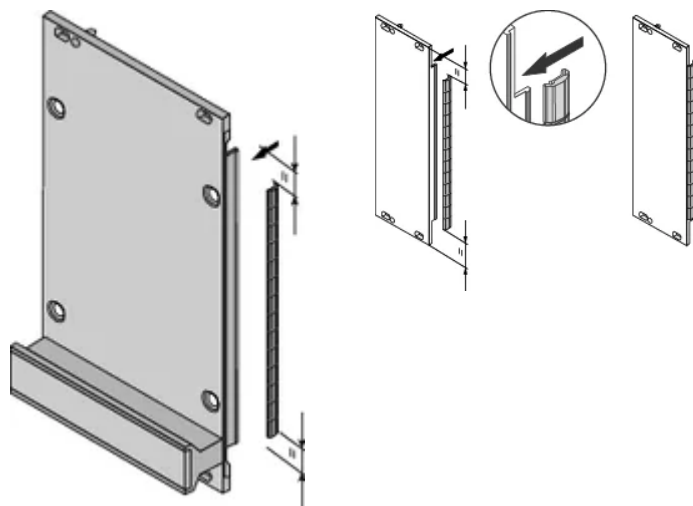

ATTRIBUTI DEL PRODOTTO

Altezza del rack: 6U

Quantità nella confezione: 100

Materiale: Acciaio inossidabile

Famiglia di prodotti: EuropacPRO; RatiopacPRO; RatiopacPRO air; PropacPRO; Unità a innesto di tipo profilato

Tipo di prodotto: Kit di schermatura

Larghezza rack: 100HP

Funziona con: Rack secondari; Custodie; Pannelli frontali

Gross Weight: 0.182kg

INFORMAZIONI DI PRODOTTO AGGIUNTIVE

Le guarnizioni EMC (in acciaio inox) sono necessarie per schermare i pannelli anteriori.

SCHEMI

AVVERTIMENTO

I prodotti nVent devono essere installati e utilizzati solo come indicato nelle schede istruzioni e nei materiali di formazione di nVent. Le schede istruzioni sono disponibili su www.nvent.com e presso il vostro rappresentante del servizio clienti nVent. Un'installazione scorretta, un uso improprio, un'applicazione errata o qualsiasi altro mancato rispetto completo delle istruzioni e degli avvertimenti di nVent può causare malfunzionamenti del prodotto, danni alla proprietà, gravi lesioni personali e morte e/o annullare la vostra garanzia.