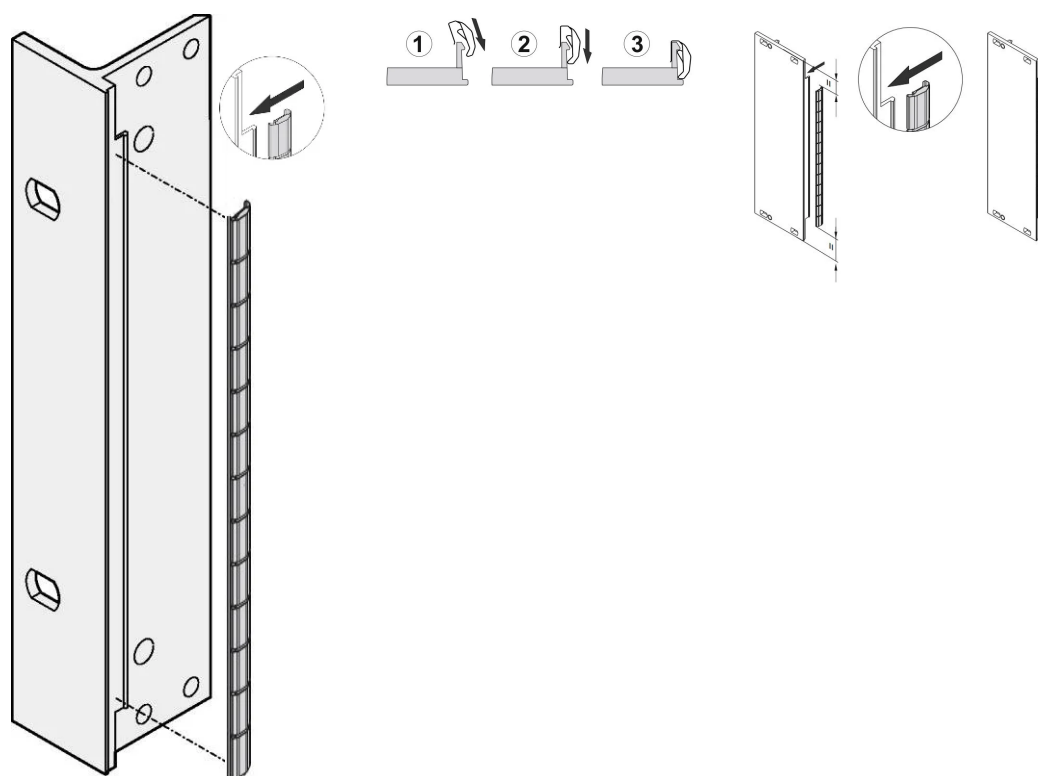

Kit di schermatura EMC in acciaio inox per pannello frontale, per pannelli frontali a U, 4 U, 10 pezzi

CODICE A CATALOGO

21102-113

Le guarnizioni EMC in acciaio inossidabile sono inserite in una fessura sul lato destro dei pannelli anteriori a forma di U.

La guarnizione sarà agganciata alla staffa del pannello anteriore destro, alla staffa da 19" o al profilo posteriore del portasatelliti

CARATTERISTICHE

La guarnizione EMC in acciaio inox per i pannelli anteriori SCHROFF a U offre eccellenti prestazioni in termini di efficacia della schermatura e un'enorme gamma di temperature da -200 a +160°C.

Facile montaggio agganciando la guarnizione sulla staffa del pannello anteriore destro, sulla staffa da 19" o sul profilo posteriore del portapacchi

Intervallo di temperatura da -200 a +160°C..

ATTRIBUTI DEL PRODOTTO

Altezza del rack: 4U

Quantità nella confezione: 10

Materiale: Acciaio inossidabile

Famiglia di prodotti: EuropacPRO; RatiopacPRO; RatiopacPRO air; PropacPRO; Unità a innesto di tipo profilato

Tipo di prodotto: Kit di schermatura