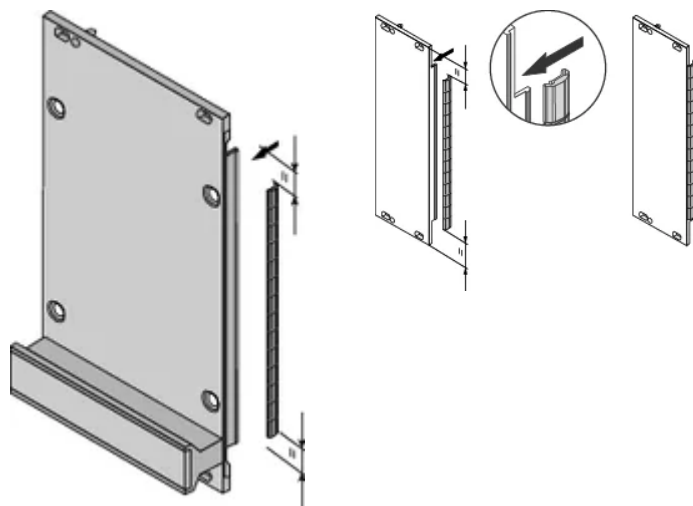

ATTRIBUTI DEL PRODOTTO

Altezza del rack: 4U

Quantità nella confezione: 10

Materiale: Acciaio inossidabile

Famiglia di prodotti: EuropacPRO; RatiopacPRO; RatiopacPRO air; PropacPRO; Unità a innesto di tipo profilato

Tipo di prodotto: Kit di schermatura

Larghezza rack: 10HP

Funziona con: Rack secondari; Custodie; Pannelli frontali

Gross Weight: 0.018kg

INFORMAZIONI DI PRODOTTO AGGIUNTIVE

Le guarnizioni EMC (in acciaio inox) sono necessarie per schermare i pannelli anteriori.

SCHEMI

AVVERTIMENTO

I prodotti nVent devono essere installati e utilizzati solo come indicato nelle schede istruzioni e nei materiali di formazione di nVent. Le schede istruzioni sono disponibili su www.nvent.com e presso il vostro rappresentante del servizio clienti nVent. Un'installazione scorretta, un uso improprio, un'applicazione errata o qualsiasi altro mancato rispetto completo delle istruzioni e degli avvertimenti di nVent può causare malfunzionamenti del prodotto, danni alla proprietà, gravi lesioni personali e morte e/o annullare la vostra garanzia.