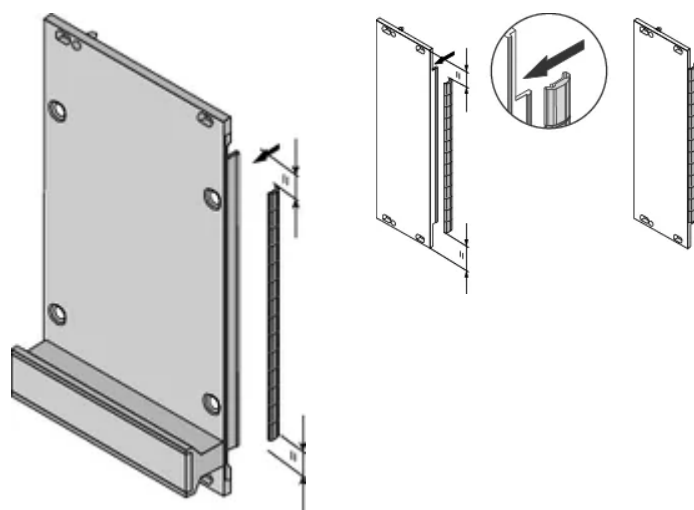

ATTRIBUTI DEL PRODOTTO

Altezza del rack: 5U

Quantità nella confezione: 10

Materiale: Acciaio inossidabile

Famiglia di prodotti: EuropacPRO; RatiopacPRO; RatiopacPRO air; PropacPRO; Unità a innesto di tipo profilato

Tipo di prodotto: Kit di schermatura

Larghezza rack: 10HP

Funziona con: Rack secondari; Custodie; Pannelli frontali

INFORMAZIONI DI PRODOTTO AGGIUNTIVE

Le guarnizioni EMC (in acciaio inox) sono necessarie per schermare i pannelli anteriori.

SCHEMI

AVVERTIMENTO

I prodotti nVent devono essere installati e utilizzati solo come indicato nelle schede istruzioni e nei materiali di formazione di nVent. Le schede istruzioni sono disponibili su www.nvent.com e presso il vostro rappresentante del servizio clienti nVent. Un'installazione scorretta, un uso improprio, un'applicazione errata o qualsiasi altro mancato rispetto completo delle istruzioni e degli avvertimenti di nVent può causare malfunzionamenti del prodotto, danni alla proprietà, gravi lesioni personali e morte e/o annullare la vostra garanzia.