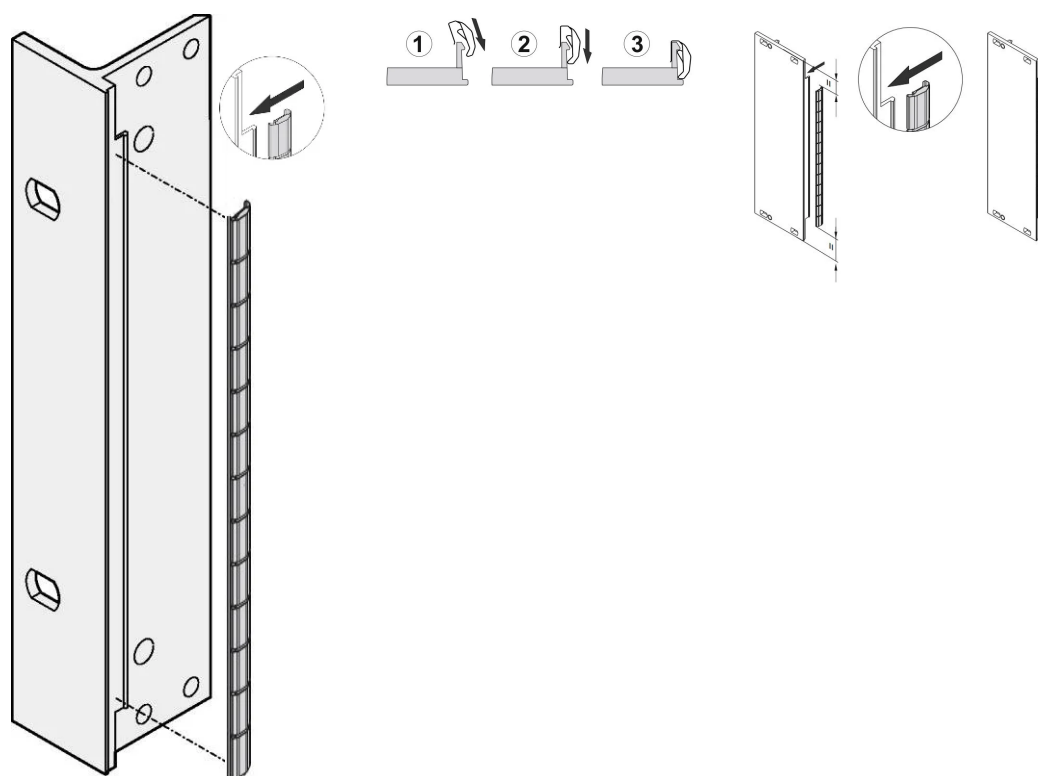

# Kit di schermatura EMC in acciaio inox per pannello frontale, per pannelli frontali a U, 5 U, 10 pezzi

CODICE A CATALOGO

21102-117

Le guarnizioni EMC in acciaio inossidabile sono inserite in una fessura sul lato destro dei pannelli anteriori a forma di U.

La guarnizione sarà agganciata alla staffa del pannello anteriore destro, alla staffa da 19" o al profilo posteriore del portasatelliti

## CARATTERISTICHE

La guarnizione EMC in acciaio inox per i pannelli anteriori SCHROFF a U offre eccellenti prestazioni in termini di efficacia della schermatura e un'enorme gamma di temperature da -200 a +160°C.

## ATTRIBUTI DEL PRODOTTO

---

Altezza del rack: 5U

Quantità nella confezione: 10

Materiale: Acciaio inossidabile

Famiglia di prodotti: EuropacPRO; RatiopacPRO; RatiopacPRO air; PropacPRO; Unità a innesto di tipo profilato