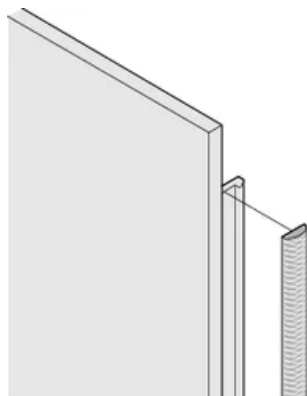

Famiglia di prodotti: EuropacPRO; PropacPRO; RatiopacPRO air; PropacPRO; Unità a innesto di tipo profilato

Tipo di prodotto: Kit di schermatura

Funziona con: Rack secondari; Custodie; Pannelli frontali

Gross Weight: 0.053kg

INFORMAZIONI DI PRODOTTO AGGIUNTIVE

Le guarnizioni EMC (in tessuto) sono necessarie per schermare i pannelli anteriori.

SCHEMI

AVVERTIMENTO

I prodotti nVent devono essere installati e utilizzati solo come indicato nelle schede istruzioni e nei materiali di formazione di nVent. Le schede istruzioni sono disponibili su www.nvent.com e presso il vostro rappresentante del servizio clienti nVent. Un'installazione scorretta, un uso improprio, un'applicazione errata o qualsiasi altro mancato rispetto completo delle istruzioni e degli avvertimenti di nVent può causare malfunzionamenti del prodotto, danni alla proprietà, gravi lesioni personali e morte e/o annullare la vostra garanzia.

North America

All locations
+1.763.422.2661
Chat with us:
nvent.com/schroff

Europe

Straubenhardt, Germany
+49.7082.794.0
Betschdorf, France
+33.3.88.90.64.90
Warsaw, Poland
+48.22.209.98.35
Assago, Italy
+39.02.932.7141
Chat with us:
nvent.com/schroff

Asia

Shanghai, China
+86.21.2412.6943
Qingdao, China
+86.532.8771.6101
Singapore
+65.6768.5800
Shin-Yokohama, Japan
+81.45.476.0271
Chat with us:
nvent.com/schroff

Middle East & India

Dubai, United Arab Emirates
+971.4.378.1700
Bangalore, India
+91.80.6715.2001
Istanbul, Turkey
+90.216.250.7374
Chat with us:
nvent.com/schroff

Il nostro straordinario portafoglio di marchi:

CADDY ERICO HOFFMAN ILSCO SCHROFF TRACHTE