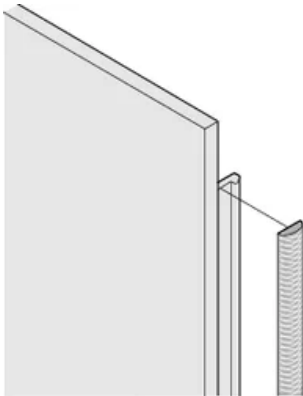

CERTIFICAZIONI

CARATTERISTICHE

La guarnizione EMC in tessuto è applicata lateralmente sul pannello anteriore o nella scanalatura del profilo destro, a seconda dei casi.

La guarnizione del profilo è incollata sulla superficie di contatto della staffa da 19" o dell'angolo posteriore e imposta il collegamento conduttivo ai pannelli anteriori a forma di U

Range di temperatura -40 °C ... +85 °C.

ATTRIBUTI DEL PRODOTTO

Altezza del rack: 3U

Quantità nella confezione: 100

Materiale: Elastomero termoplastico

Famiglia di prodotti: EuropacPRO; PropacPRO; RatiopacPRO air; PropacPRO; Unità a innesto di tipo profilato

Tipo di prodotto: Kit di schermatura

INFORMAZIONI DI PRODOTTO AGGIUNTIVE

Le guarnizioni EMC (in tessuto) sono necessarie per schermare i pannelli anteriori.

SCHEMI

AVVERTIMENTO

I prodotti nVent devono essere installati e utilizzati solo come indicato nelle schede istruzioni e nei materiali di formazione di nVent. Le schede istruzioni sono disponibili su www.nvent.com e presso il vostro rappresentante del servizio clienti nVent. Un'installazione scorretta, un uso improprio, un'applicazione errata o qualsiasi altro mancato rispetto completo delle istruzioni e degli avvertimenti di nVent può causare malfunzionamenti del prodotto, danni alla proprietà, gravi lesioni personali e morte e/o annullare la vostra garanzia.