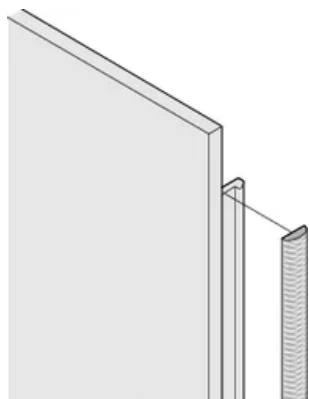

CERTIFICAZIONI

CARATTERISTICHE

La guarnizione EMC in tessuto è applicata lateralmente sul pannello anteriore o nella scanalatura del profilo destro, a seconda dei casi.

La guarnizione del profilo è incollata sulla superficie di contatto della staffa da 19" o dell'angolo posteriore e imposta il collegamento conduttivo ai pannelli anteriori a forma di U

Range di temperatura -40 °C ... +85 °C.

ATTRIBUTI DEL PRODOTTO

Altezza del rack: 6U

Quantità nella confezione: 100

Materiale: Elastomero termoplastico

Famiglia di prodotti: EuropacPRO; PropacPRO; RatiopacPRO air; PropacPRO; Unità a innesto di tipo profilato

Tipo di prodotto: Kit di schermatura

INFORMAZIONI DI PRODOTTO AGGIUNTIVE

Le guarnizioni EMC (in tessuto) sono necessarie per schermare i pannelli anteriori.

SCHEMI

AVVERTIMENTO

I prodotti nVent devono essere installati e utilizzati solo come indicato nelle schede istruzioni e nei materiali di formazione di nVent. Le schede istruzioni sono disponibili su www.nvent.com e presso il vostro rappresentante del servizio clienti nVent. Un'installazione scorretta, un uso improprio, un'applicazione errata o qualsiasi altro mancato rispetto completo delle istruzioni e degli avvertimenti di nVent può causare malfunzionamenti del prodotto, danni alla proprietà, gravi lesioni personali e morte e/o annullare la vostra garanzia.