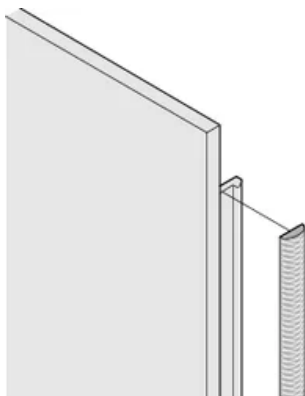

Famiglia di prodotti: EuropacPRO; PropacPRO; RatiopacPRO air; PropacPRO; Unità a innesto di tipo profilato

Tipo di prodotto: Kit di schermatura

Funziona con: Rack secondari; Custodie; Pannelli frontali

Net Weight: 0.05kg

INFORMAZIONI DI PRODOTTO AGGIUNTIVE

Le guarnizioni EMC (in tessuto) sono necessarie per schermare i pannelli anteriori.

SCHEMI

AVVERTIMENTO

I prodotti nVent devono essere installati e utilizzati solo come indicato nelle schede istruzioni e nei materiali di formazione di nVent. Le schede istruzioni sono disponibili su www.nvent.com e presso il vostro rappresentante del servizio clienti nVent. Un'installazione scorretta, un uso improprio, un'applicazione errata o qualsiasi altro mancato rispetto completo delle istruzioni e degli avvertimenti di nVent può causare malfunzionamenti del prodotto, danni alla proprietà, gravi lesioni personali e morte e/o annullare la vostra garanzia.

North America

All locations
+1.763.422.2661
Chat with us:
nvent.com/schroff

Europe

Straubenhardt, Germany
+49.7082.794.0
Betschdorf, France
+33.3.88.90.64.90
Warsaw, Poland
+48.22.209.98.35
Assago, Italy
+39.02.932.7141
Chat with us:
nvent.com/schroff

Asia

Shanghai, China
+86.21.2412.6943
Qingdao, China
+86.532.8771.6101
Singapore
+65.6768.5800
Shin-Yokohama, Japan
+81.45.476.0271
Chat with us:
nvent.com/schroff

Middle East & India

Dubai, United Arab
Emirates
+971.4.378.1700
Bangalore, India
+91.80.6715.2001
Istanbul, Turkey
+90.216.250.7374
Chat with us:
nvent.com/schroff

Il nostro straordinario portafoglio di marchi:

CADDY ERICO HOFFMAN ILSCO SCHROFF TRACHTE