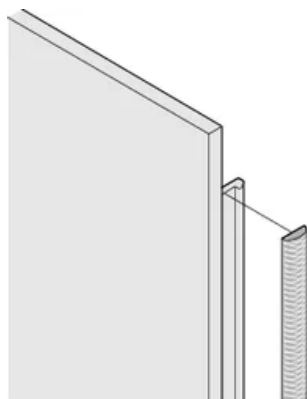

Funziona con: Rack secondari; Custodie; Pannelli frontali

Net Weight: 0.098kg

INFORMAZIONI DI PRODOTTO AGGIUNTIVE

Le guarnizioni EMC (in tessuto) sono necessarie per schermare i pannelli anteriori.

SCHEMI

AVVERTIMENTO

I prodotti nVent devono essere installati e utilizzati solo come indicato nelle schede istruzioni e nei materiali di formazione di nVent. Le schede istruzioni sono disponibili su www.nvent.com e presso il vostro rappresentante del servizio clienti nVent. Un'installazione scorretta, un uso improprio, un'applicazione errata o qualsiasi altro mancato rispetto completo delle istruzioni e degli avvertimenti di nVent può causare malfunzionamenti del prodotto, danni alla proprietà, gravi lesioni personali e morte e/o annullare la vostra garanzia.

North America

All locations
+1.763.422.2661
Chat with us:
nvent.com/schroff

Europe

Straubenhardt, Germany
+49.7082.794.0
Betschdorf, France
+33.3.88.90.64.90
Warsaw, Poland
+48.22.209.98.35
Assago, Italy
+39.02.932.7141
Chat with us:
nvent.com/schroff

Asia

Shanghai, China
+86.21.2412.6943
Qingdao, China
+86.532.8771.6101
Singapore
+65.6768.5800
Shin-Yokohama, Japan
+81.45.476.0271
Chat with us:
nvent.com/schroff

Middle East & India

Dubai, United Arab
Emirates
+971.4.378.1700
Bangalore, India
+91.80.6715.2001
Istanbul, Turkey
+90.216.250.7374
Chat with us:
nvent.com/schroff

Il nostro straordinario portafoglio di marchi:

CADDY ERICO HOFFMAN ILSCO SCHROFF TRACHTE