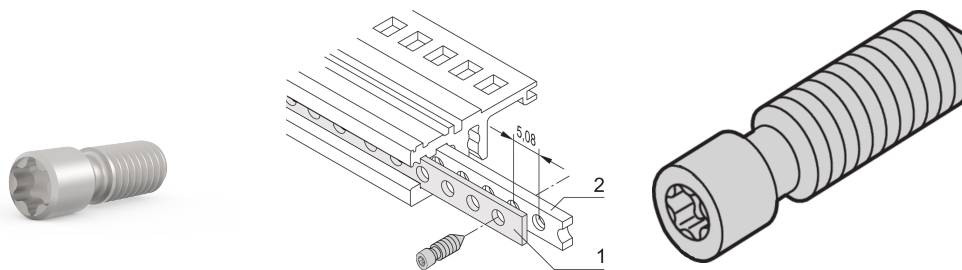

# Grano di riferimento, acciaio inox, M2,5 x 8, Torx 8

## CODICE A CATALOGO

**21102-980**

Per il fissaggio dell'inserto filettato nella guida orizzontale.

## ATTRIBUTI DEL PRODOTTO

Lunghezza: 8mm

Quantità nella confezione: 100

Dimensioni delle filettature: M2.5

Materiale: Acciaio inossidabile

Tipo di prodotto: Vite

Tipo: Vite senza testa

Funziona con: Rack secondari; Custodie; Telaio