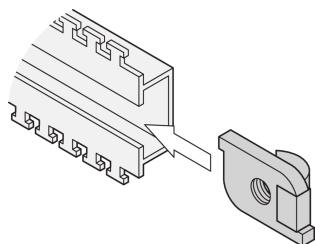

Kit di dadi scorrevoli per guida a C, 10 pezzi

CODICE A CATALOGO

21120-140

Le guide a C consentono una migliore gestione dei cavi. Installazione generalmente dietro i montanti da 19". Sono compatibili con i fermi per cavi standard.

CERTIFICAZIONI

CARATTERISTICHE

Dado scorrevole per profili a C.

ATTRIBUTI DEL PRODOTTO

Materiale: Acciaio

Quantità nella confezione: 100

Tipo di prodotto: Dado

Tipo: Dado di scorrimento