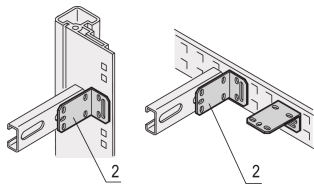

Staffa di montaggio su guida C Eurorack per montanti o elementi di profondità per armadi

CODICE A CATALOGO

21120-145

Staffe di montaggio per guida a C.

CERTIFICAZIONI

CARATTERISTICHE

Pinze di montaggio per il montaggio c.profiles

ATTRIBUTI DEL PRODOTTO

Materiale: Acciaio

Finitura: Zincato

Quantità nella confezione: 4

Tipo di rotaia: C fino alla guida

Famiglia di prodotti: Eurorack

Tipo di prodotto: Staffa

Funziona con: Armadio