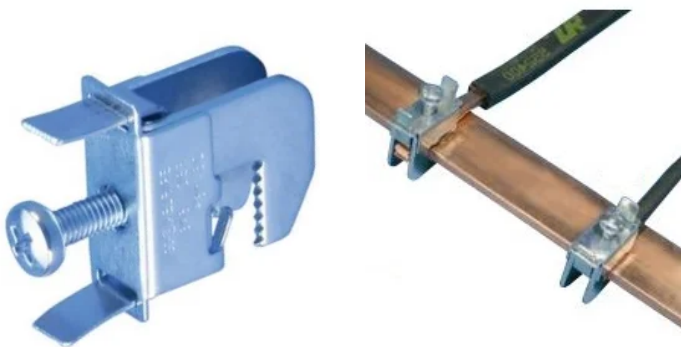

Morsetto di messa a terra, 35 mm², 20 pezzi

CODICE A CATALOGO

21120-209

Per collegare il filo GND/messa a terra e i conduttori intrecciati mediante morsetti in un armadio.

CARATTERISTICHE

Per collegare il filo GND/messa a terra e i conduttori intrecciati mediante morsetti

Fissaggio isolato dal telaio

ATTRIBUTI DEL PRODOTTO

Tipo di prodotto: Morsetto

Tipo: Kit di messa a terra

Materiale: Acciaio

Net Weight: 0.56kg

Quantità nella confezione: 20

AVVERTIMENTO