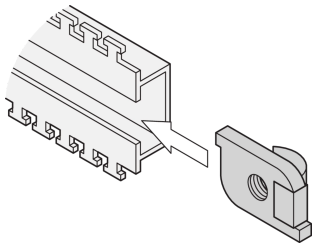

Dado scorrevole

CODICE A CATALOGO

21120-212

Kit di dadi scorrevoli per l'assemblaggio variabile di componenti da 19" al di fuori degli incrementi EIA.

CARATTERISTICHE

Per l'assemblaggio variabile di componenti da 19" al di fuori degli incrementi EIA

ATTRIBUTI DEL PRODOTTO

Tipo di prodotto: Dado

Materiale: Acciaio inossidabile

Finitura: Nichelato

Quantità nella confezione: 50

AVVERTIMENTO

I prodotti nVent devono essere installati e utilizzati solo come indicato nelle schede istruzioni e nei materiali di formazione di nVent. Le schede istruzioni sono disponibili su www.nvent.com e presso il vostro rappresentante del servizio clienti nVent. Un'installazione scorretta, un uso improprio, un'applicazione errata o qualsiasi altro mancato rispetto completo delle istruzioni e degli avvertimenti di nVent può causare malfunzionamenti del prodotto, danni alla proprietà, gravi lesioni personali e morte e/o annullare la vostra garanzia.