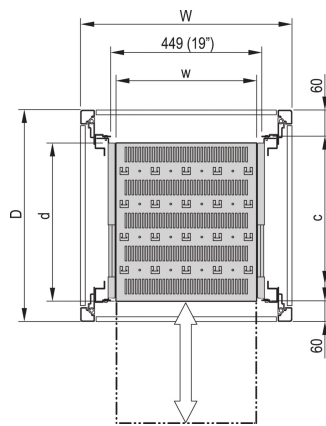

Ripiano telescopico da 19" per Varistar CP, Novastar, 70 kg, RAL 7021, 553 W 600D

CODICE A CATALOGO

21130-353

Ripiano da 19" per Varistar, Novastar ed Eurorack, fisso con capacità di carico di 70 kg, perforato per facilitare l'assemblaggio.

CERTIFICAZIONI

CARATTERISTICHE

Forature perforate per l'assemblaggio delle fascette serracavi

Capacità di carico statico 70 kg

Include guide telescopiche

Possibilità di bloccaggio con barra a T.

St, 1,5 mm

Perforazione della testa del martello per il montaggio con fascette serrafili

ATTRIBUTI DEL PRODOTTO

Tipo: Ripiano telescopico

Larghezza: 600mm

Profondità: 482mm

Quantità nella confezione: 1

Colore: Grigio nero

Codice colore: RAL 7021

Finitura: Verniciato a polvere

Materiale: Acciaio

Famiglia di prodotti: Varistar CP; Novastar

Tipo di prodotto: Ripiano

Funziona con: Varistar CP

Net Weight: 7.2kg

INFORMAZIONI DI PRODOTTO AGGIUNTIVE

Staffa di montaggio per il montaggio della guida telescopica sul telaio da ordinare separatamente.