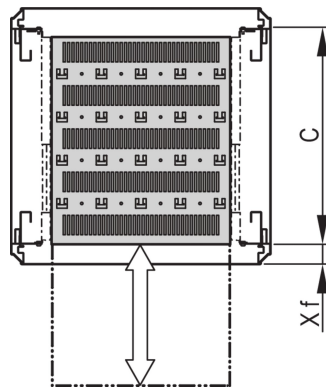

Ripiano telescopico da 19" per Varistar CP, Novastar, 70 kg, RAL 7021, 553 W 600D

CODICE A CATALOGO

21130-353

Ripiano da 19" per Varistar, Novastar ed Eurorack, fisso con capacità di carico di 70 kg, perforato per facilitare l'assemblaggio.

CERTIFICAZIONI

CARATTERISTICHE

Forature perforate per l'assemblaggio delle fascette serracavi

Capacità di carico statico 70 kg

Include guide telescopiche

Possibilità di bloccaggio con barra a T.

St, 1,5 mm

Perforazione della testa del martello per il montaggio con fascette serrafili

ATTRIBUTI DEL PRODOTTO

Tipo: Ripiano telescopico

Larghezza: 600mm

Profondità: 482mm

Quantità nella confezione: 1

Colore: Grigio nero

Codice colore: RAL 7021

Finitura: Verniciato a polvere

Materiale: Acciaio

Famiglia di prodotti: Varistar CP; Novastar

Tipo di prodotto: Ripiano

Funziona con: Varistar CP

Net Weight: 7.2kg

INFORMAZIONI DI PRODOTTO AGGIUNTIVE

Staffa di montaggio per il montaggio della guida telescopica sul telaio da ordinare separatamente.