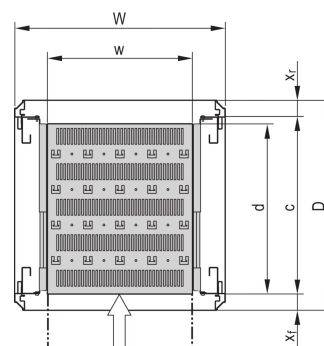

Ripiano telescopico da 19" per Varistar CP, Novastar, 70 kg, RAL 7021, 553 W 600D

CODICE A CATALOGO

21130-353

Ripiano da 19" per Varistar, Novastar ed Eurorack, fisso con capacità di carico di 70 kg, perforato per facilitare l'assemblaggio.

CERTIFICAZIONI

CARATTERISTICHE

Forature perforate per l'assemblaggio delle fascette serracavi

Capacità di carico statico 70 kg

Include guide telescopiche

Possibilità di bloccaggio con barra a T.

St, 1,5 mm

Perforazione della testa del martello per il montaggio con fascette serrafili

ATTRIBUTI DEL PRODOTTO

Tipo: Ripiano telescopico

Larghezza: 600mm

Profondità: 482mm

Quantità nella confezione: 1

Colore: Grigio nero

Codice colore: RAL 7021

Finitura: Verniciato a polvere

Materiale: Acciaio

Famiglia di prodotti: Varistar CP; Novastar

Tipo di prodotto: Ripiano

Funziona con: Varistar CP

Net Weight: 7.2kg

INFORMAZIONI DI PRODOTTO AGGIUNTIVE

Staffa di montaggio per il montaggio della guida telescopica sul telaio da ordinare separatamente.