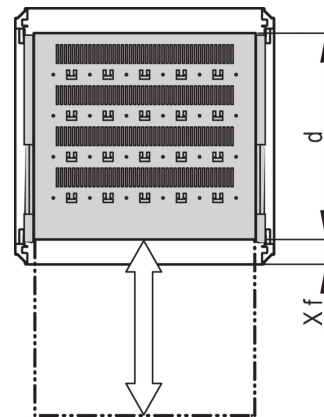

Ripiano telescopico da 19" per Varistar CP, Novastar, 70 kg, RAL 7021, 553 W 600D

CODICE A CATALOGO

21130-353

Ripiano da 19" per Varistar, Novastar ed Eurorack, fisso con capacità di carico di 70 kg, perforato per facilitare l'assemblaggio.

CERTIFICAZIONI

CARATTERISTICHE

Forature perforate per l'assemblaggio delle fascette serracavi

Capacità di carico statico 70 kg

Include guide telescopiche

Possibilità di bloccaggio con barra a T.

St, 1,5 mm

Perforazione della testa del martello per il montaggio con fascette serrafili

ATTRIBUTI DEL PRODOTTO

Tipo: Ripiano telescopico

Larghezza: 600mm

Profondità: 482mm

Quantità nella confezione: 1

Colore: Grigio nero

Codice colore: RAL 7021

Finitura: Verniciato a polvere

Materiale: Acciaio

Famiglia di prodotti: Varistar CP; Novastar

Tipo di prodotto: Ripiano

Funziona con: Varistar CP

Net Weight: 7.2kg

INFORMAZIONI DI PRODOTTO AGGIUNTIVE

Staffa di montaggio per il montaggio della guida telescopica sul telaio da ordinare separatamente.