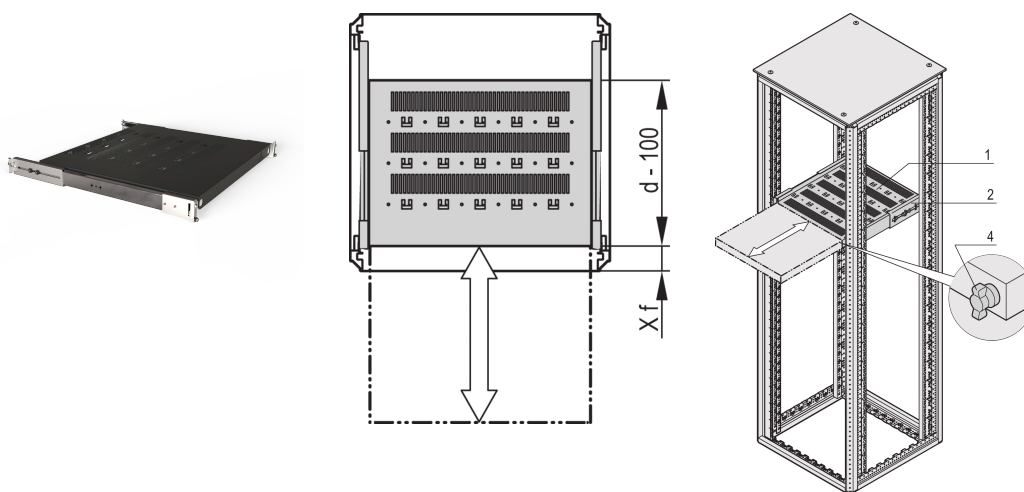

Ripiano telescopico da 19" per Varistar CP, Novastar, 70 kg, RAL 7021, 800 W 700D

CODICE A CATALOGO

21130-374

Ripiano da 19" per Varistar, Novastar ed Eurorack, fisso con capacità di carico di 70 kg, perforato per facilitare l'assemblaggio.

CERTIFICAZIONI

CARATTERISTICHE

Forature perforate per l'assemblaggio delle fascette serracavi

Capacità di carico statico 70 kg

Include guide telescopiche

Possibilità di bloccaggio con barra a T.

St, 1,5 mm

Perforazione della testa del martello per il montaggio con fascette serrafilii

ATTRIBUTI DEL PRODOTTO

Tipo: Ripiano telescopico

Larghezza: 600mm

Profondità: 565mm

Quantità nella confezione: 1

Colore: Grigio nero

Codice colore: RAL 7021

Finitura: Verniciato a polvere

Materiale: Acciaio

Famiglia di prodotti: Varistar CP; Novastar

Tipo di prodotto: Ripiano

Funziona con: Varistar CP

Gross Weight: 5kg

INFORMAZIONI DI PRODOTTO AGGIUNTIVE

Staffa di montaggio per il montaggio della guida telescopica sul telaio da ordinare separatamente.