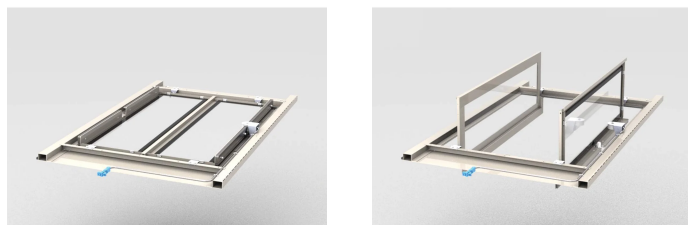

Coperchio superiore automatico di contenimento corsia, 1200W 600D, RAL 7021

CODICE A CATALOGO

21130-592

Coperchio superiore che può essere aperto automaticamente in caso di un evento in loco.

CERTIFICAZIONI

CARATTERISTICHE

I coperchi superiori a contenimento automatico si aprono automaticamente in caso di incendio, in modo che gli impianti sprinkler dell'impianto possano spegnere l'incendio. Durante il normale funzionamento, i coperchi superiori sono tenuti chiusi da elettromagneti e aperti quando il contatto flottante dell'impianto di rilevamento incendi è aperto

Il coperchio superiore può essere rimosso dall'interno. Una volta aperto, il coperchio superiore consente di accedere agli impianti di illuminazione e sprinkler sopra il sistema di contenimento per i lavori di manutenzione

ATTRIBUTI DEL PRODOTTO

Larghezza: 600mm

Profondità: 1200mm

Quantità nella confezione: 1

Colore: Grigio nero

Codice colore: RAL 7021

Finitura: Verniciato a polvere

Materiale: Acciaio; Vetro