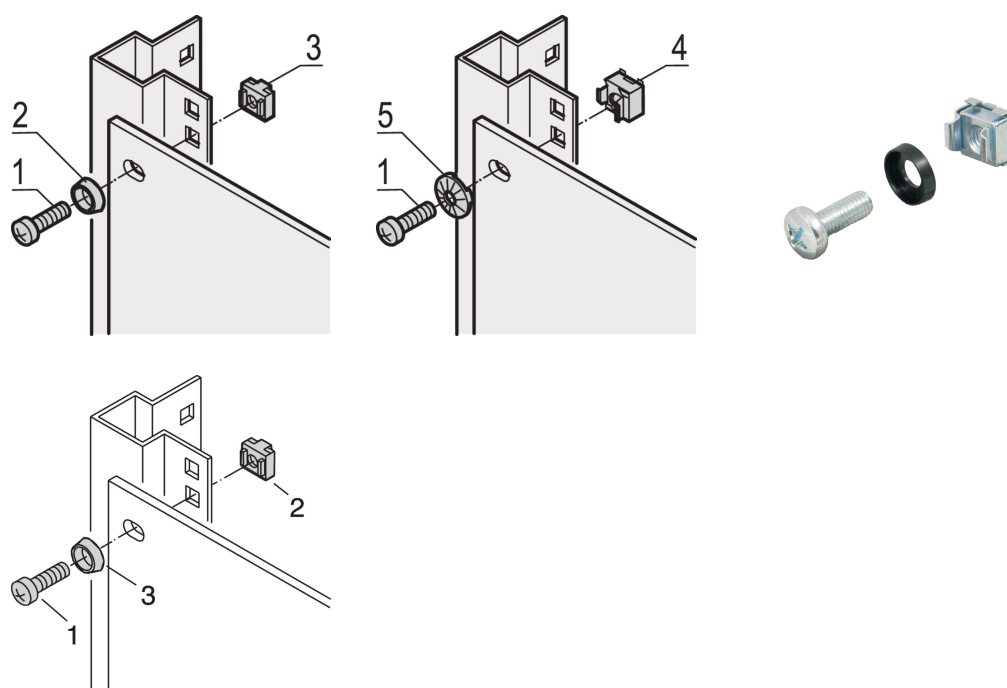

Kit di assemblaggio da 19", vite M6, rondella M6, dado M6; 4 pezzi

CODICE A CATALOGO

21190-095

Per la messa a terra standard, utilizzare un dado di messa a terra e una rondella su almeno un punto di attacco.

Quando il kit di assemblaggio da 19" viene utilizzato con il montaggio a pannello da 19" conduttivo, non sono necessari dadi a gabbia di messa a terra.

CERTIFICAZIONI

CARATTERISTICHE

Kit di assemblaggio per l'assemblaggio di componenti da 19" in un armadietto

Per il montaggio di pannelli frontali, campi di distribuzione o altri componenti sul telaio, supporti a scorrimento o elementi di profondità con forature quadrate

ATTRIBUTI DEL PRODOTTO

Quantità nella confezione: 4