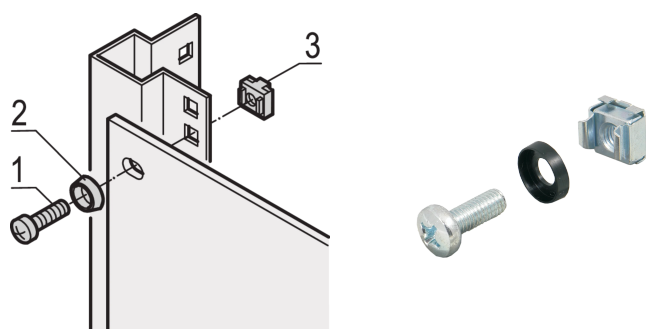

# Kit di assemblaggio da 19", vite M6, rondella M6, dado M6; 32 pezzi

## CODICE A CATALOGO

**21190-435**

Per la messa a terra standard, utilizzare un dado di messa a terra e una rondella su almeno un punto di attacco.

Quando il kit di assemblaggio da 19" viene utilizzato con il montaggio a pannello da 19" conduttivo, non sono necessari dadi a gabbia di messa a terra.

## CARATTERISTICHE

Kit di assemblaggio per l'assemblaggio di componenti da 19" in un armadietto

Per il montaggio di pannelli frontali, campi di distribuzione o altri componenti sul telaio, supporti a scorrimento o elementi di profondità con forature quadrate