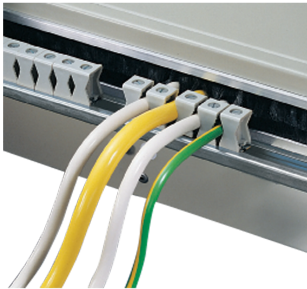

# Morsetti per guida di supporto per cavi

## CODICE A CATALOGO

**21190-753**

Morsetti per guida di supporto per cavi per una facile gestione dei cavi.

## CARATTERISTICHE

Morsetti per guida di supporto per cavi per una facile gestione dei cavi